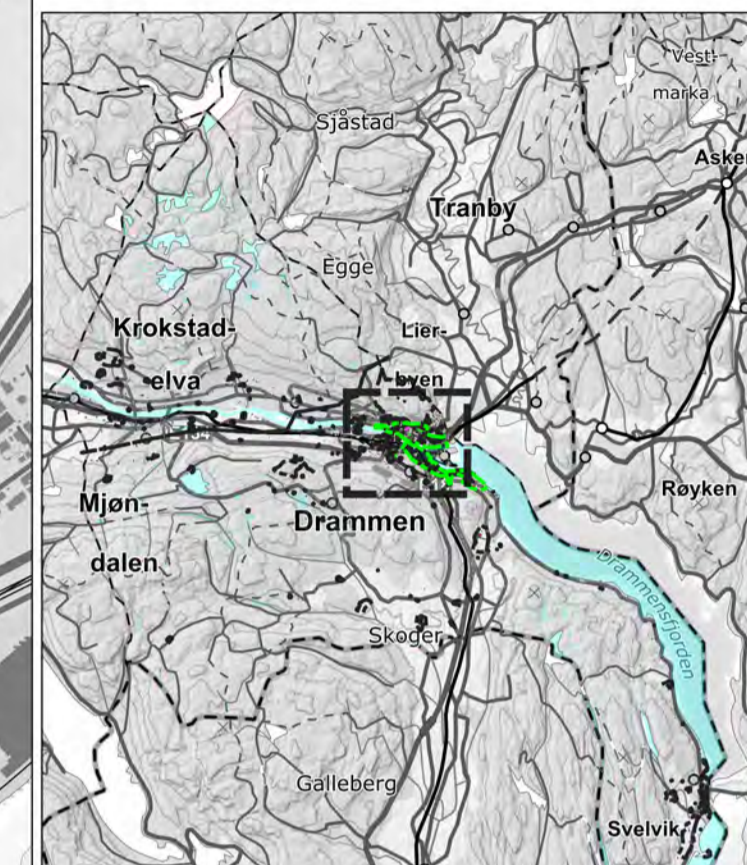

Temakart kulturminner
Kommuneplanens arealdel 2023-35