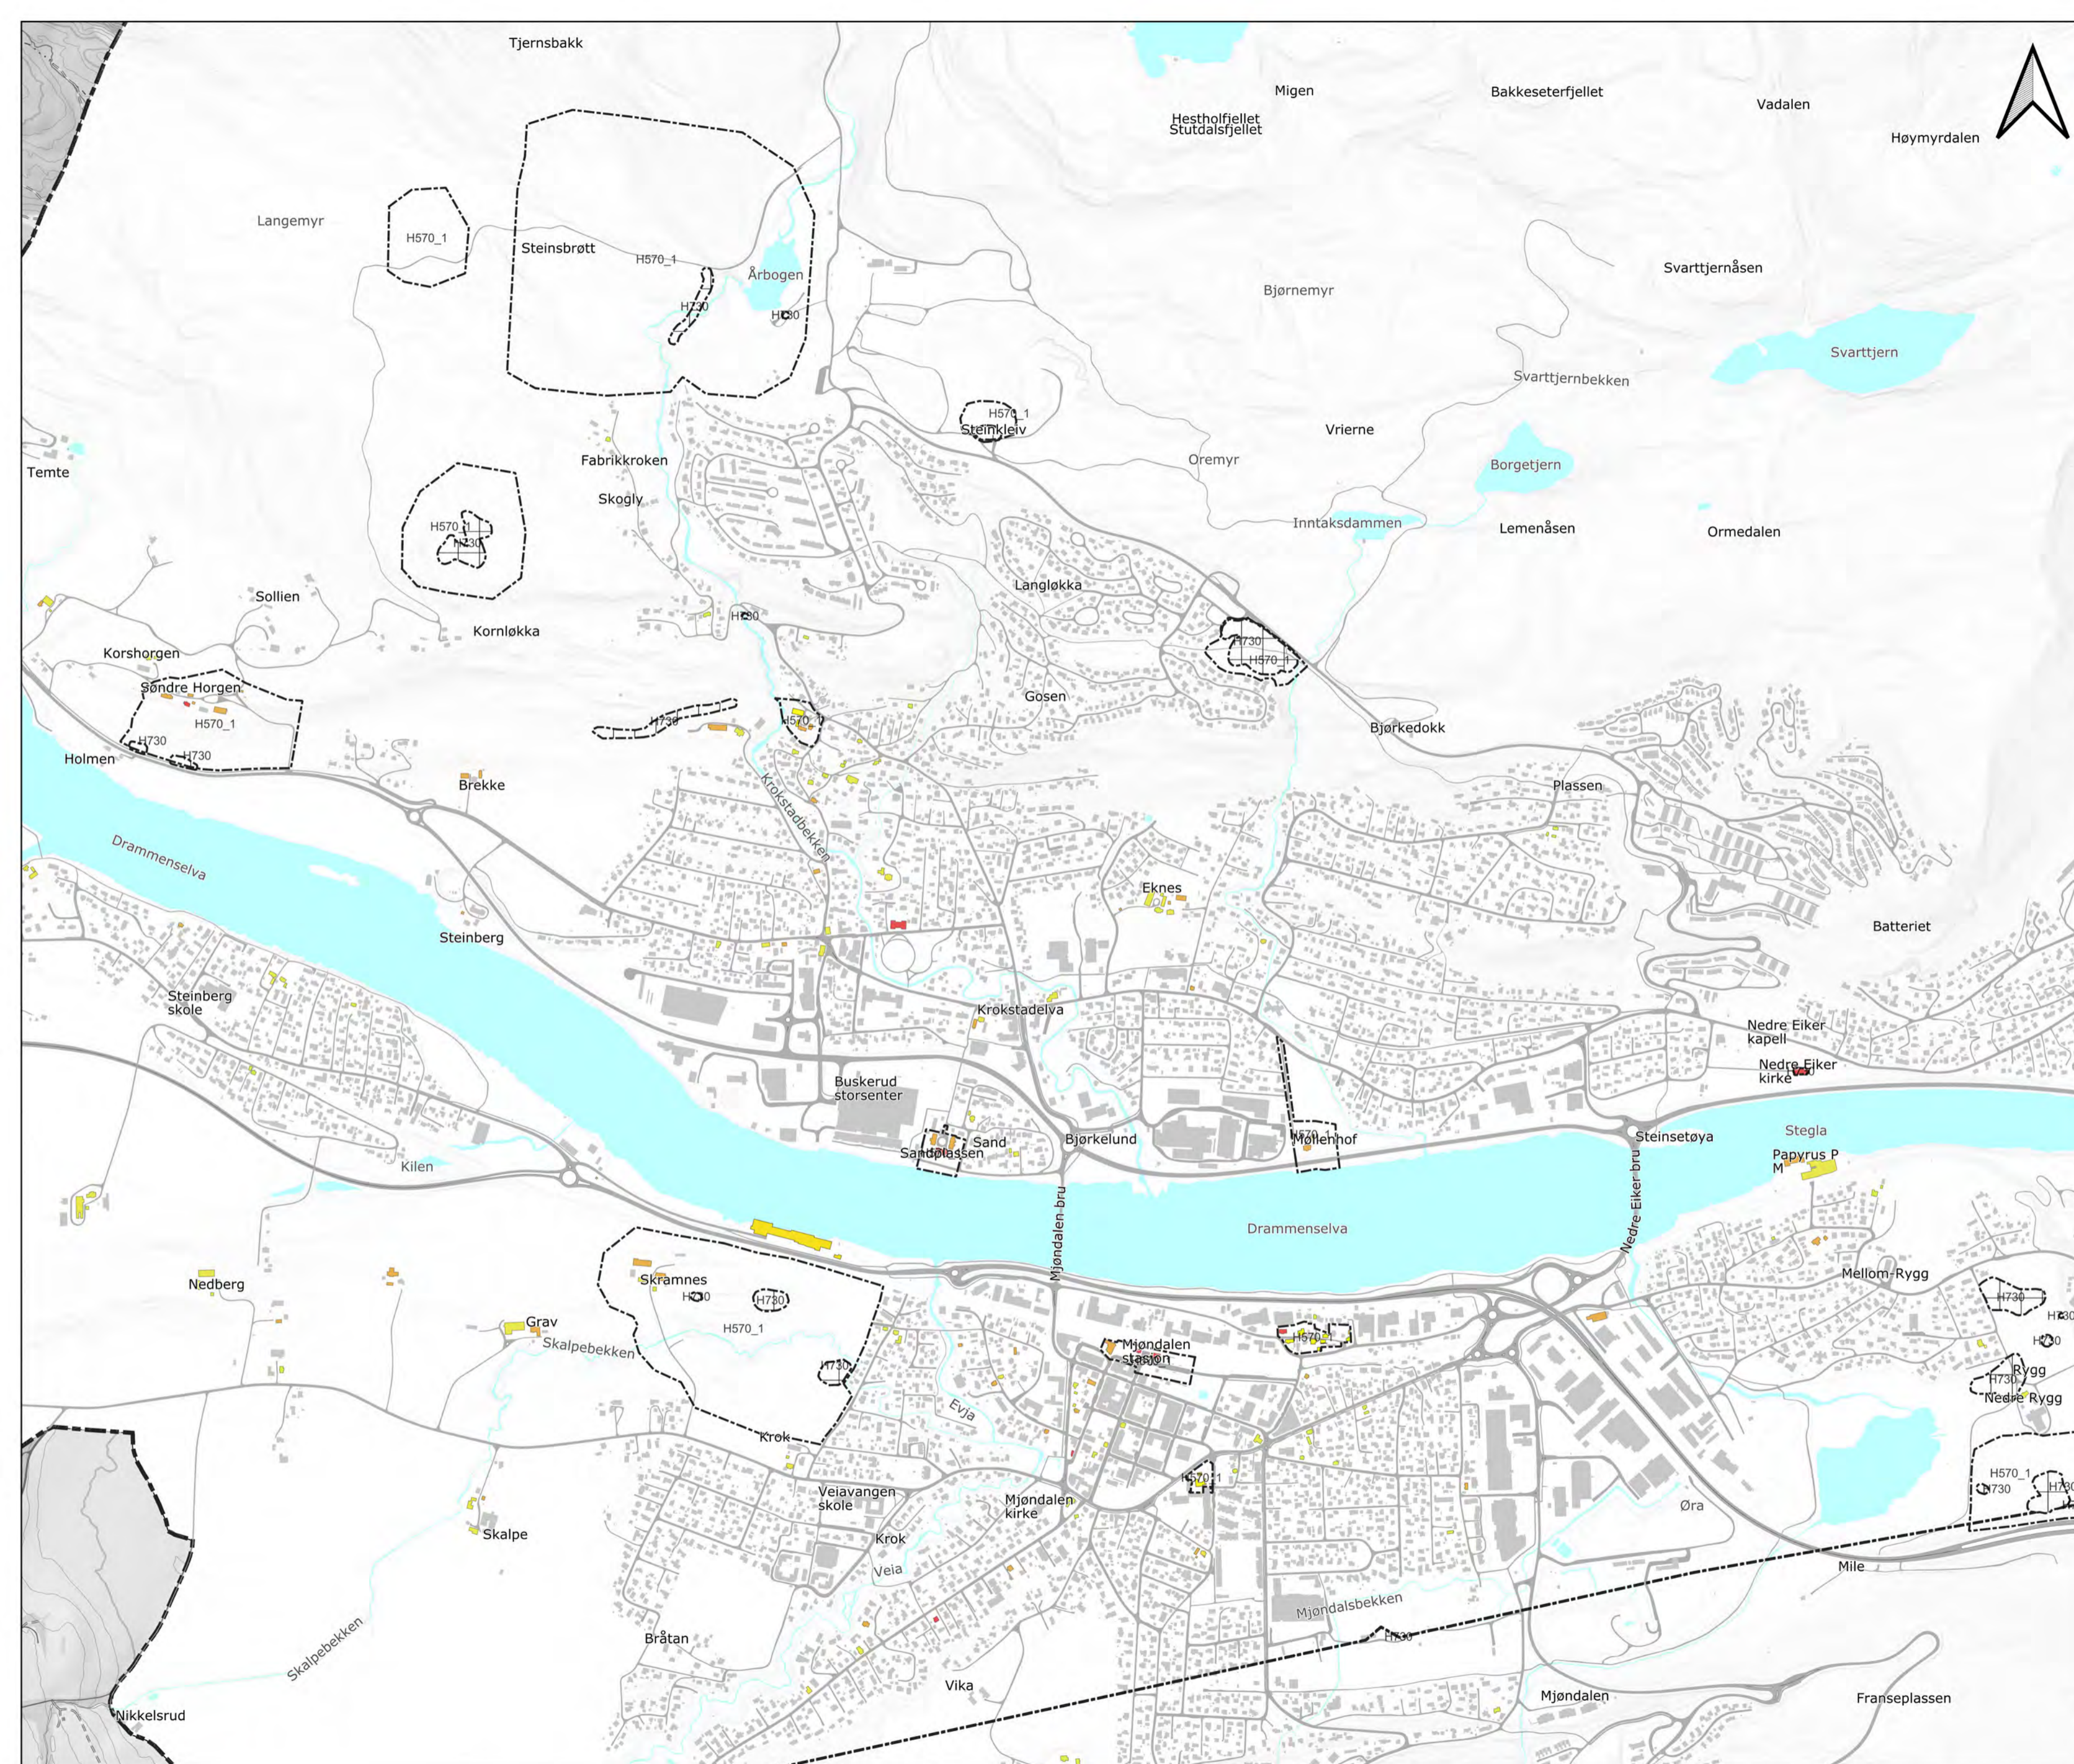

Hensyn- og båndleggingsoner

- H570_1 Hensynssoner kulturmiljøer over bakken
- H570_2 Hensynssoner for etterreformatoriske kulturminner under bakken
- H730 Båndlegging etter lov om kulturminner

0 250 500 m

Dato for utskrift: 16.09.2024