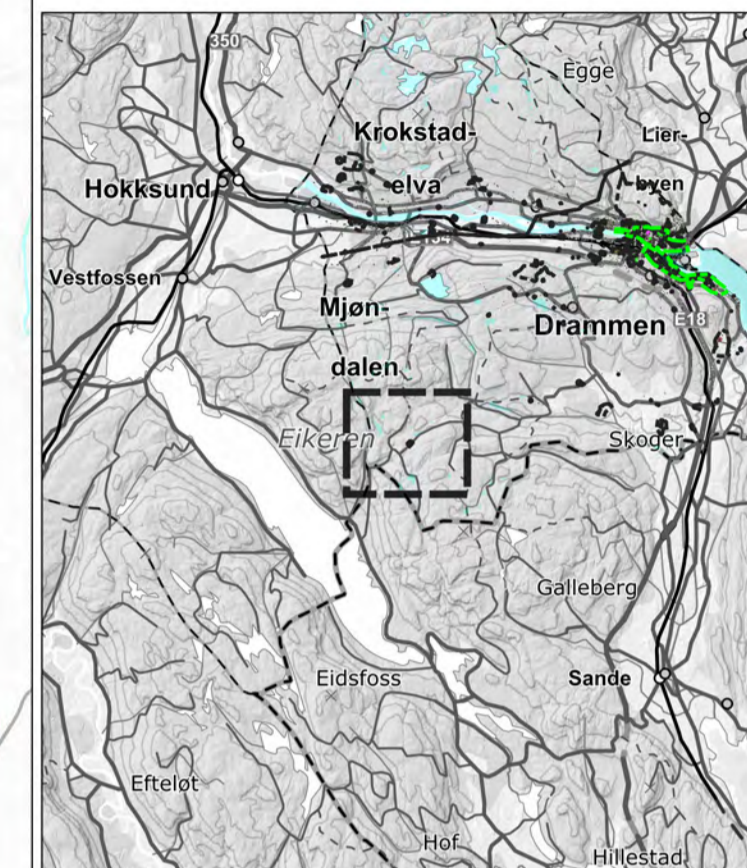

Temakart kulturminner Kommuneplanens arealdel 2023-35