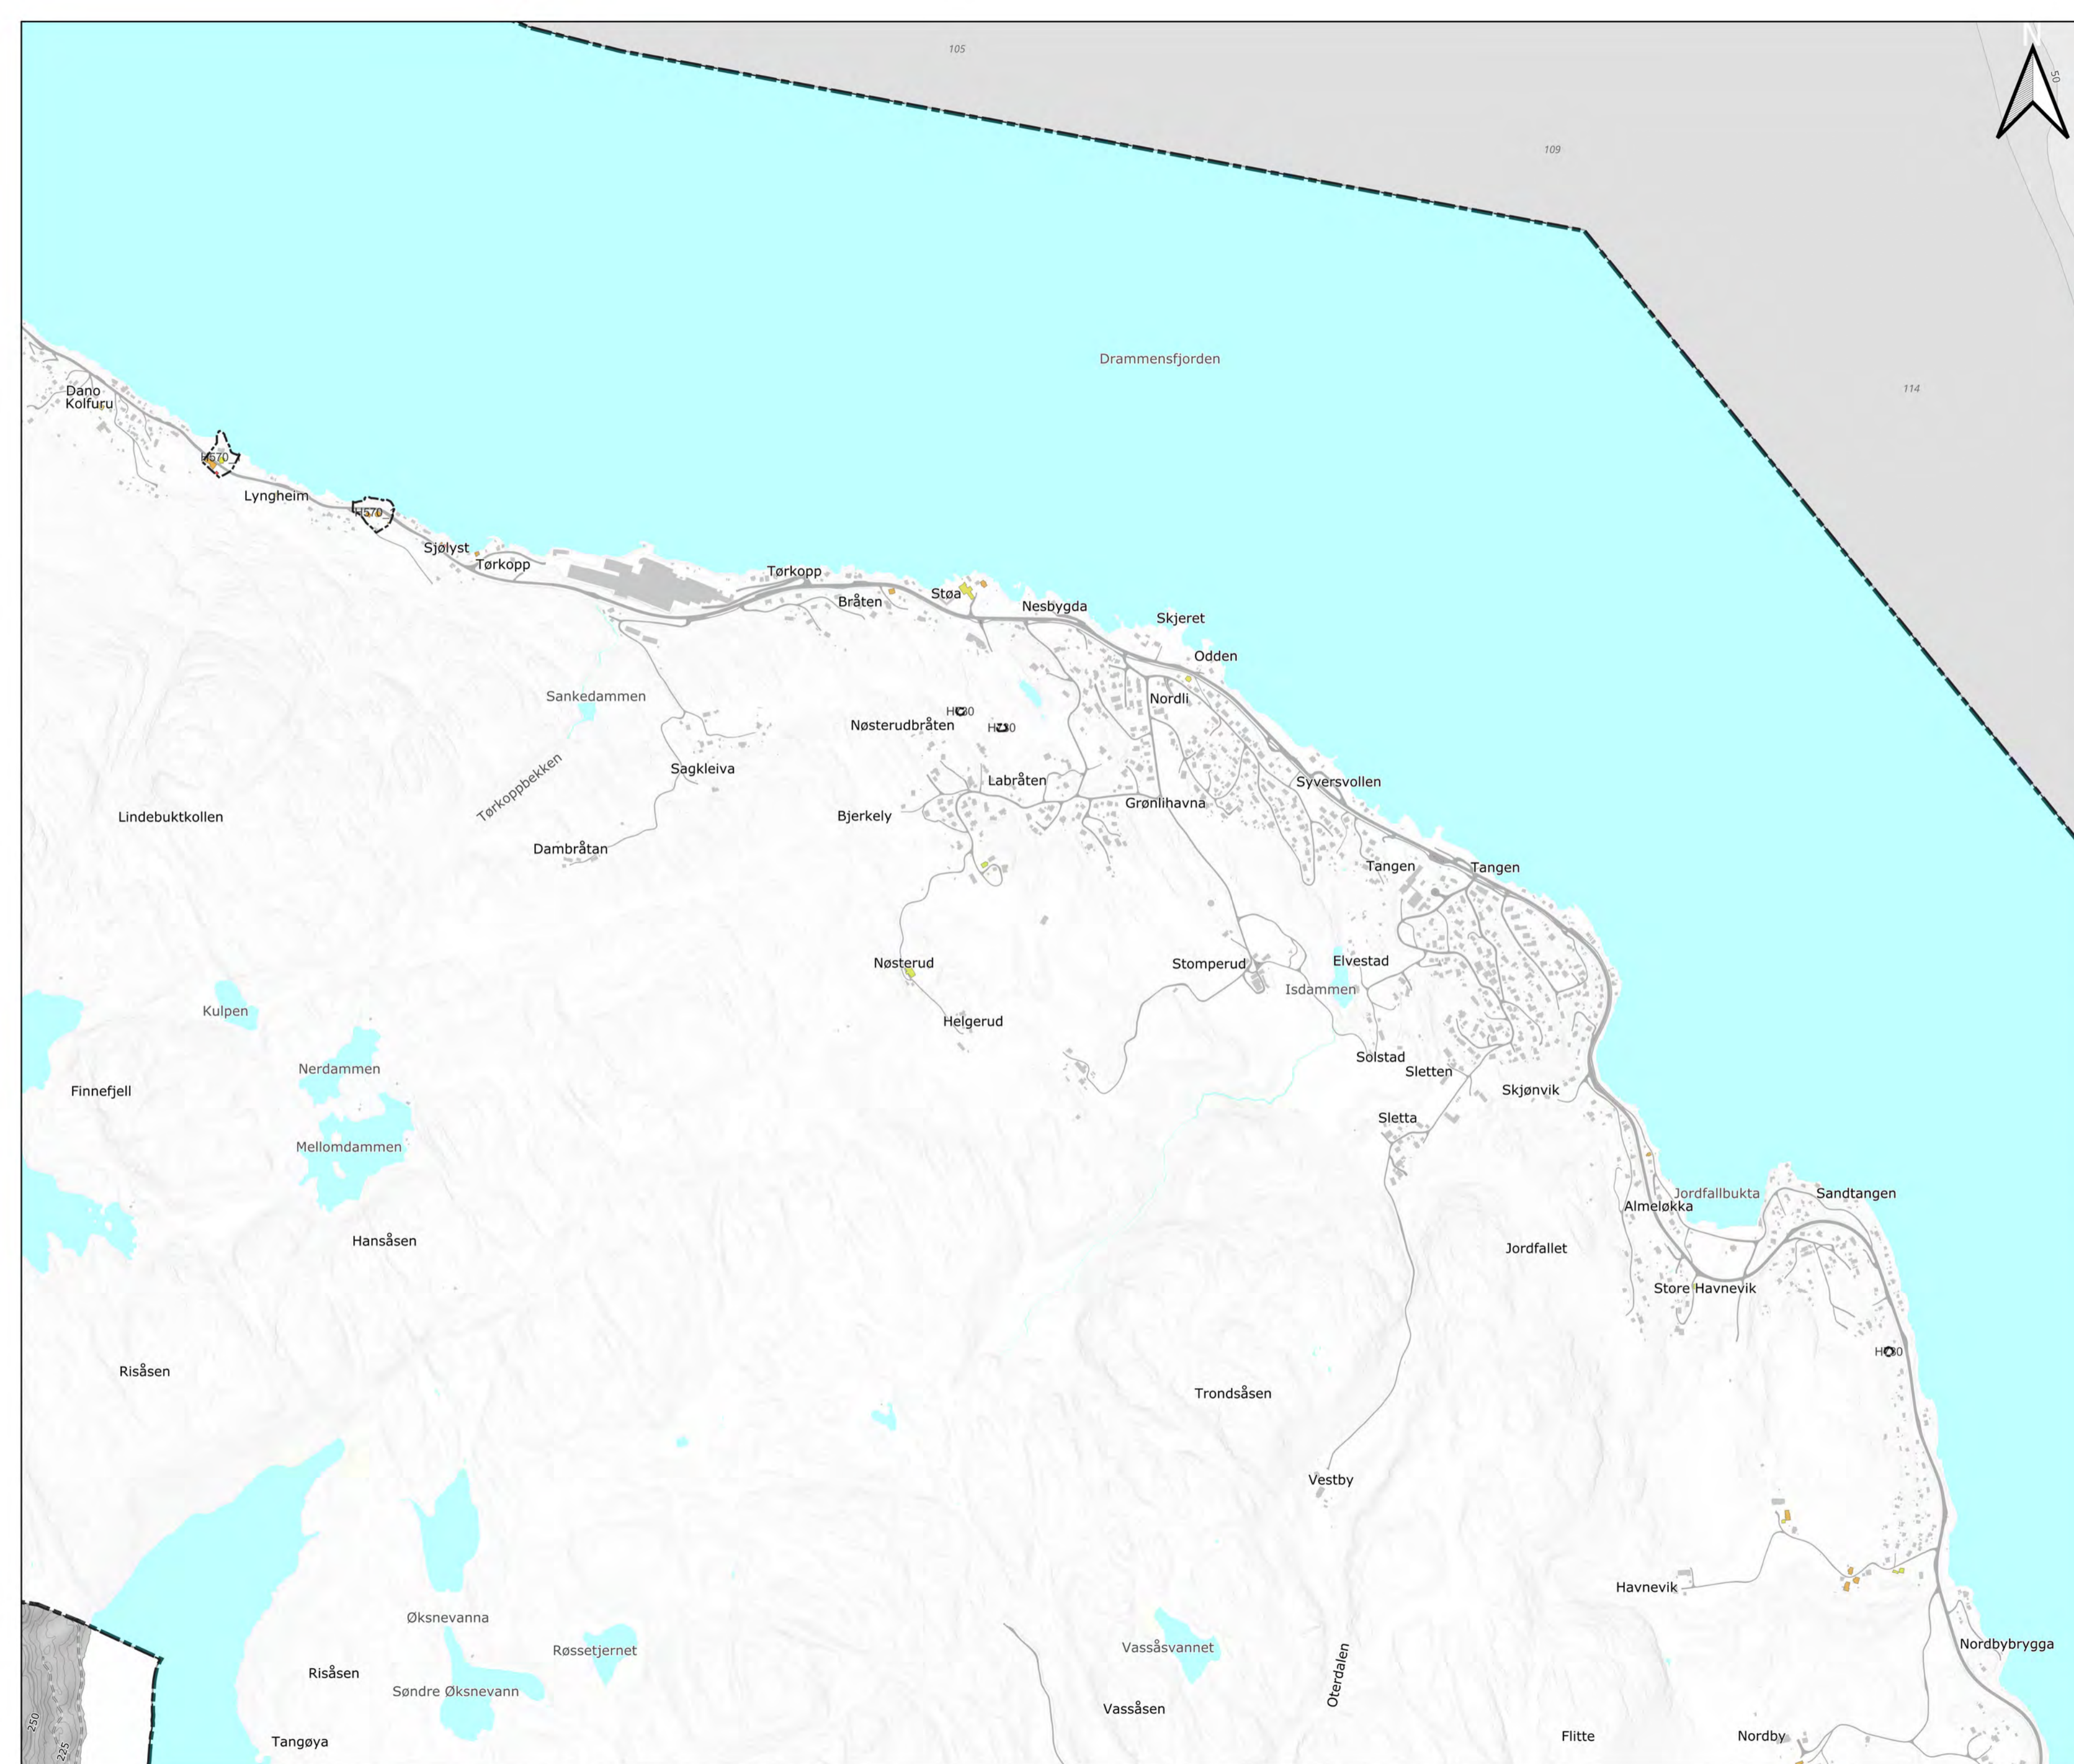

Hensyn- og båndleggingsoner

- H570_1 Hensynssoner kulturmiljøer over bakken
- H570_2 Hensynssoner for etterreformatoriske kulturminner under bakken
- H730 Båndlegging etter lov om kulturminner

0 250 500 m

Dato for utskrift: 16.09.2024