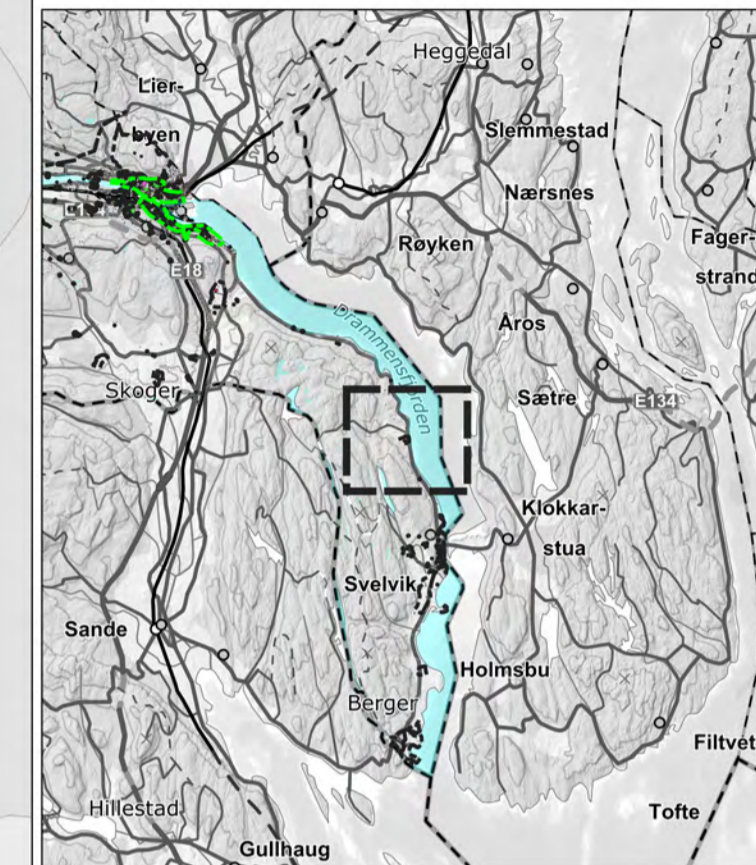

**Temakart kulturminner
Kommuneplanens arealdel 2023-35**