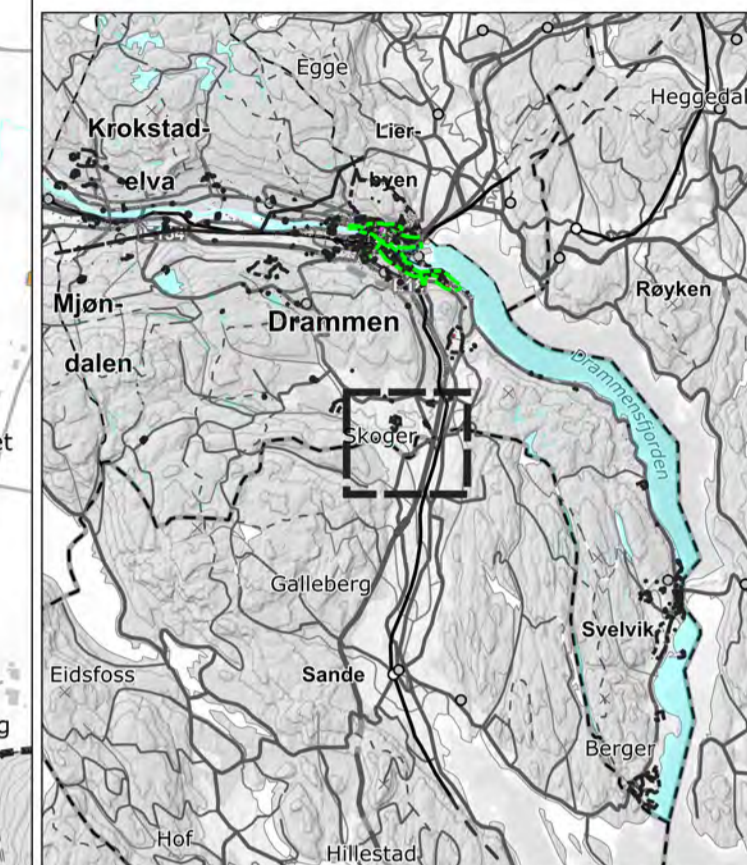

**Temakart kulturminner
Kommuneplanens arealdel 2023-35**