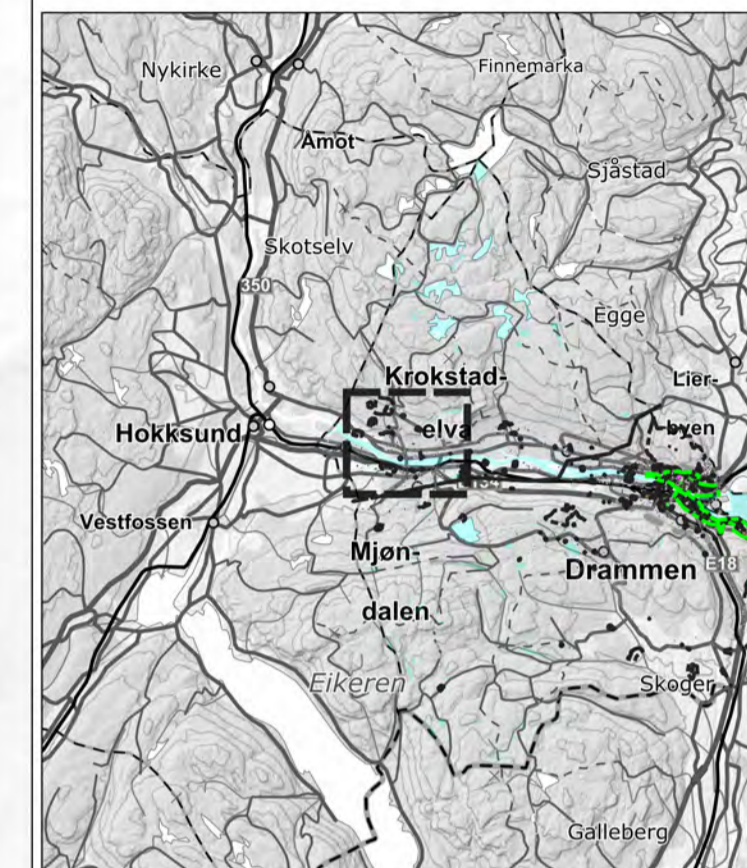

**Temakart kulturminner
Kommuneplanens arealdel 2023-35**

Tegnforklaring

Kulturminner

- Fredet
 - Svært høy bevaringsverdi - klasse A
 - Høy bevaringsverdi - klasse B
 - Middels bevaringsverdi - klasse C
 - Andre kulturminner med høy eller middels bevaringsverdi
- (Kommunedelplan (KDP) for Drammen sentrum 30.05.2006)