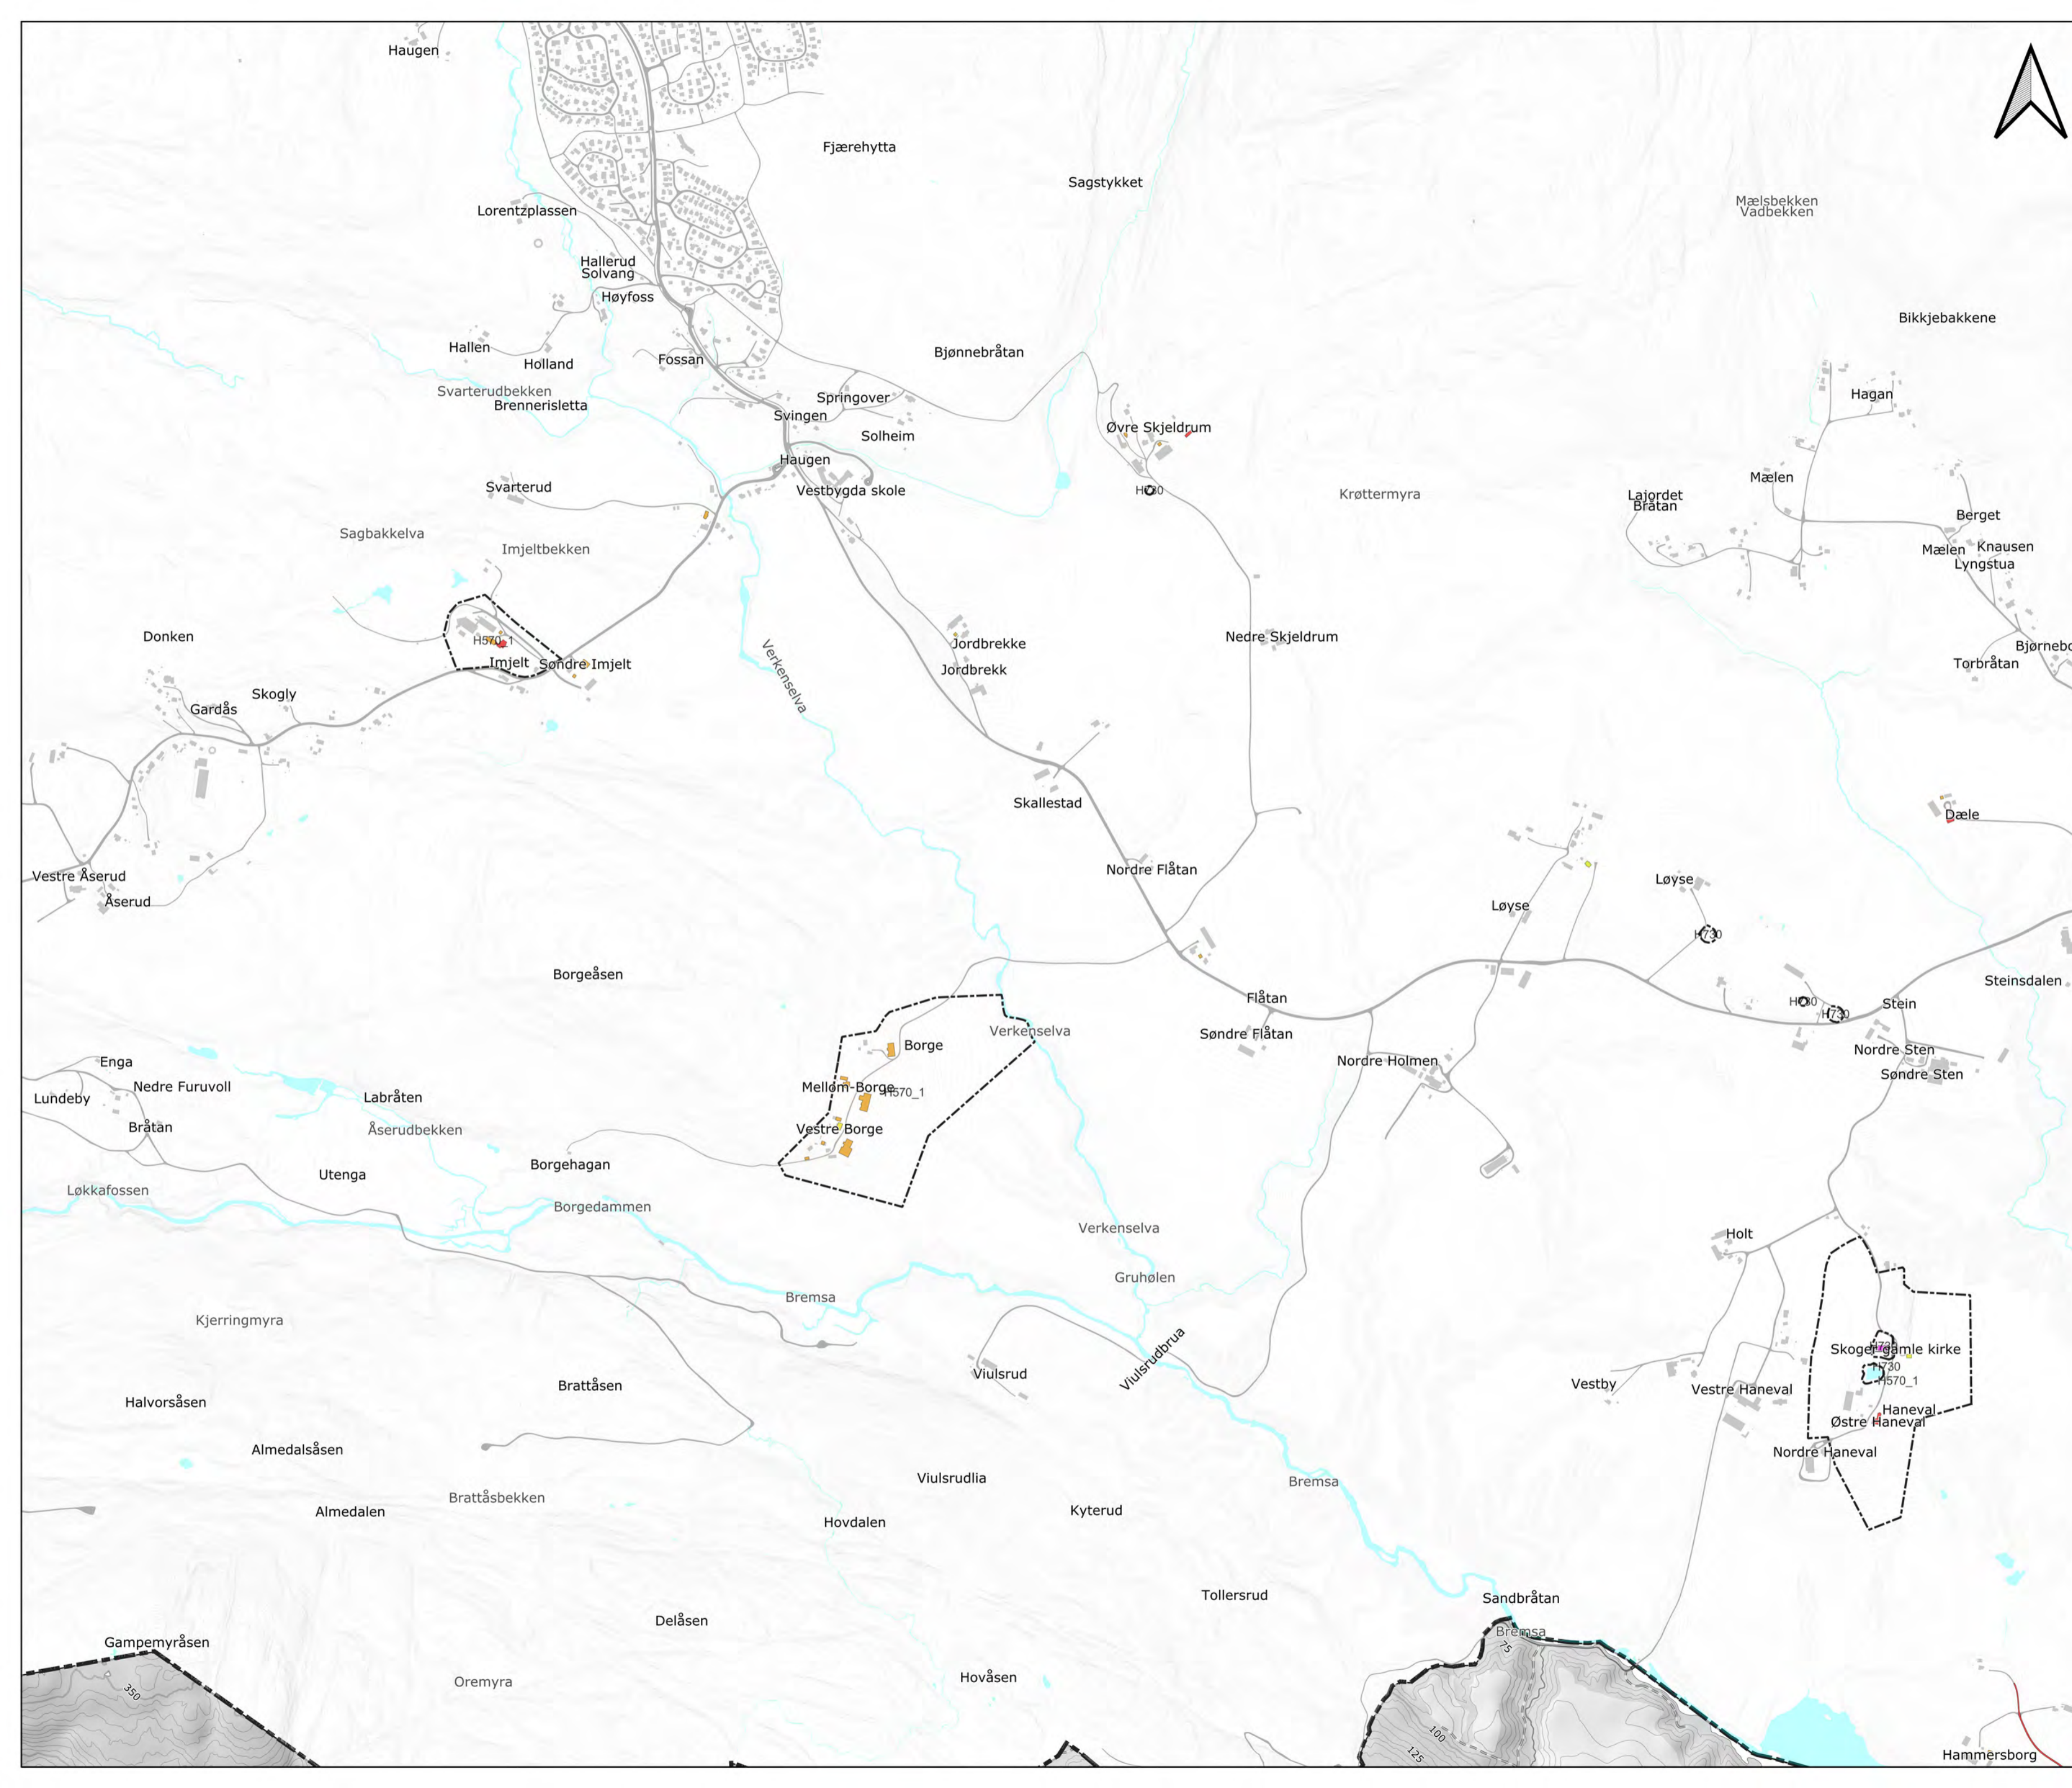

Hensyn- og båndleggingsoner

- H570_1 Hensynssoner kulturmiljøer over bakken
- H570_2 Hensynssoner for etterreformatoriske kulturminner under bakken
- H730 Båndlegging etter lov om kulturminner

0 250 500 m