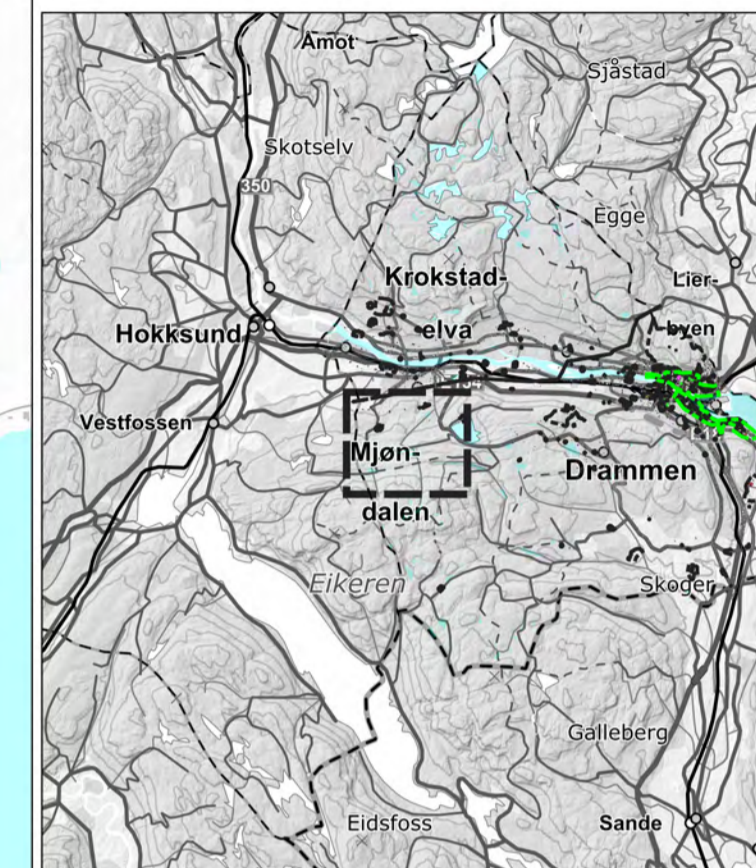

**Temakart kulturminner
Kommuneplanens arealdel 2023-35**

Tegnforklaring

Kulturminner

Fredet	
Svært høy bevaringsverdi - klasse A	
Høy bevaringsverdi - klasse B	
Middelse bevaringsverdi - klasse C	
Andre kulturminner med høy eller middels bevaringsverdi (Kommunedelplan (KDP) for Drammen sentrum 30.05.2006)	

Hensyn- og båndleggingsoner

H570_1 Hensynssoner kulturmiljøer over bakken	
H570_2 Hensynssoner for etterreformatoriske kulturminner under bakken	
H730 Båndlegging etter lov om kulturminner