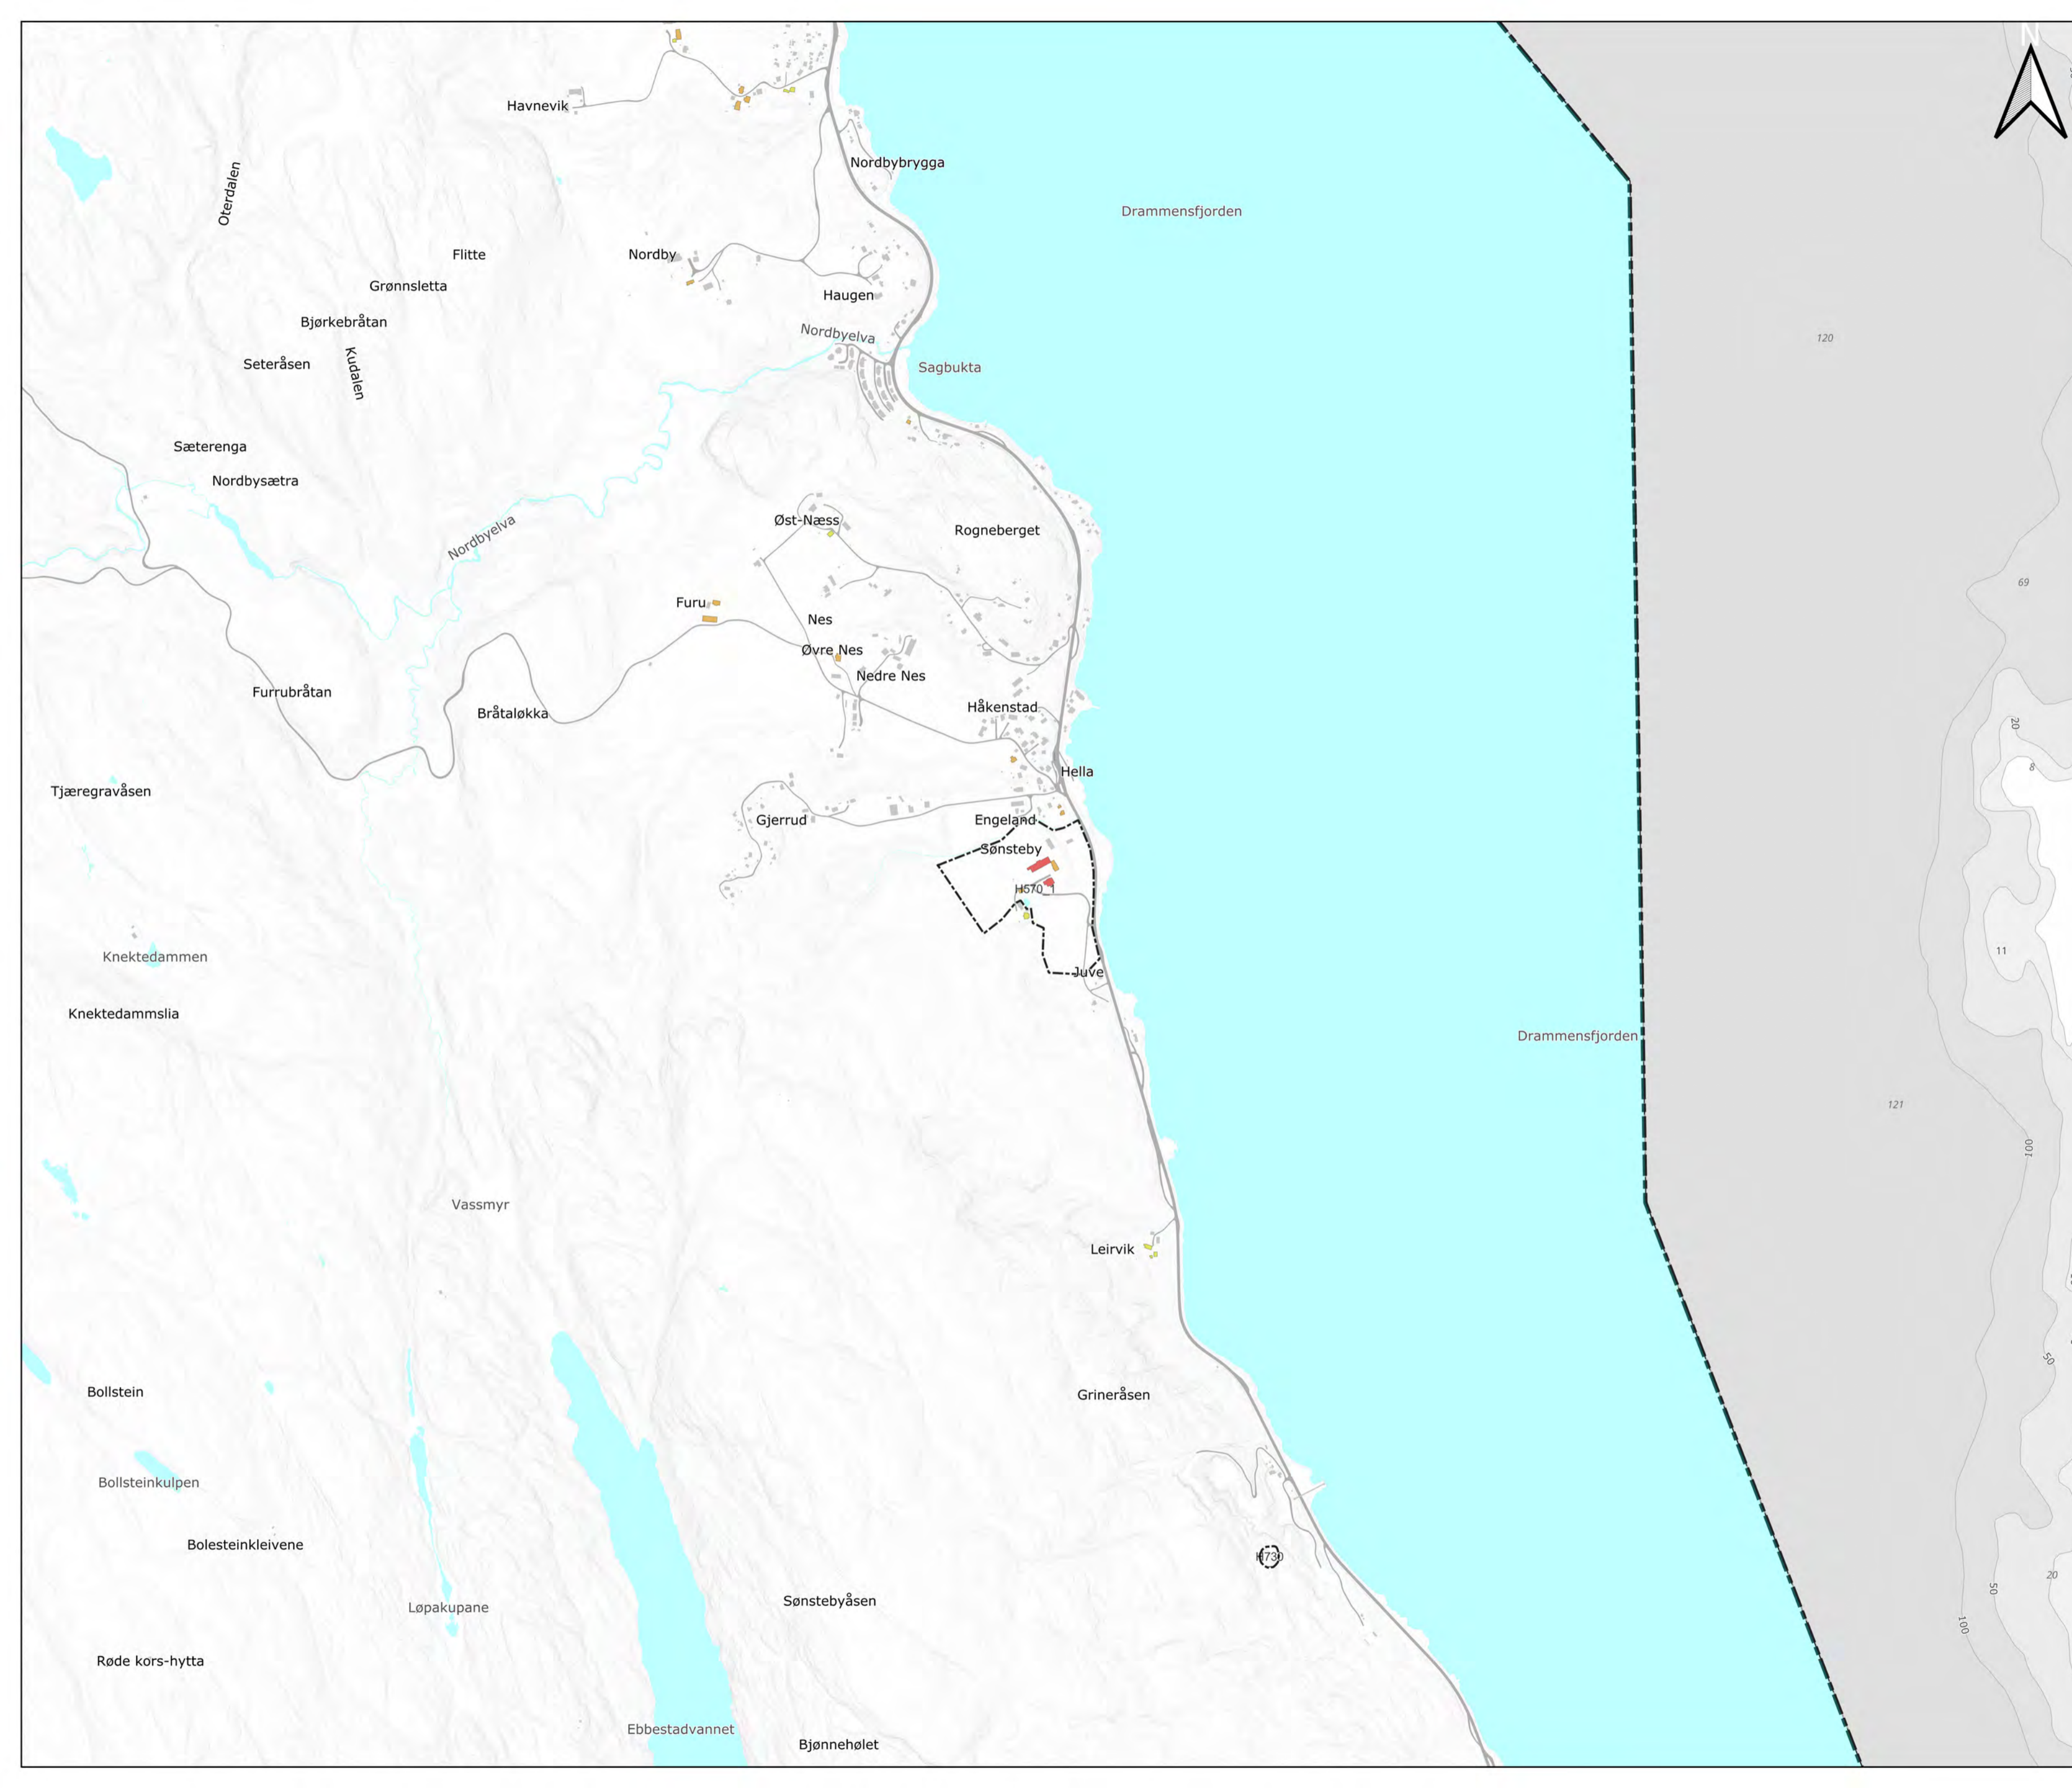

Hensyn- og båndleggingsoner

- H570_1 Hensynssoner kulturmiljøer over bakken
- H570_2 Hensynssoner for etterreformatoriske kulturminner under bakken
- H730 Båndlegging etter lov om kulturminner