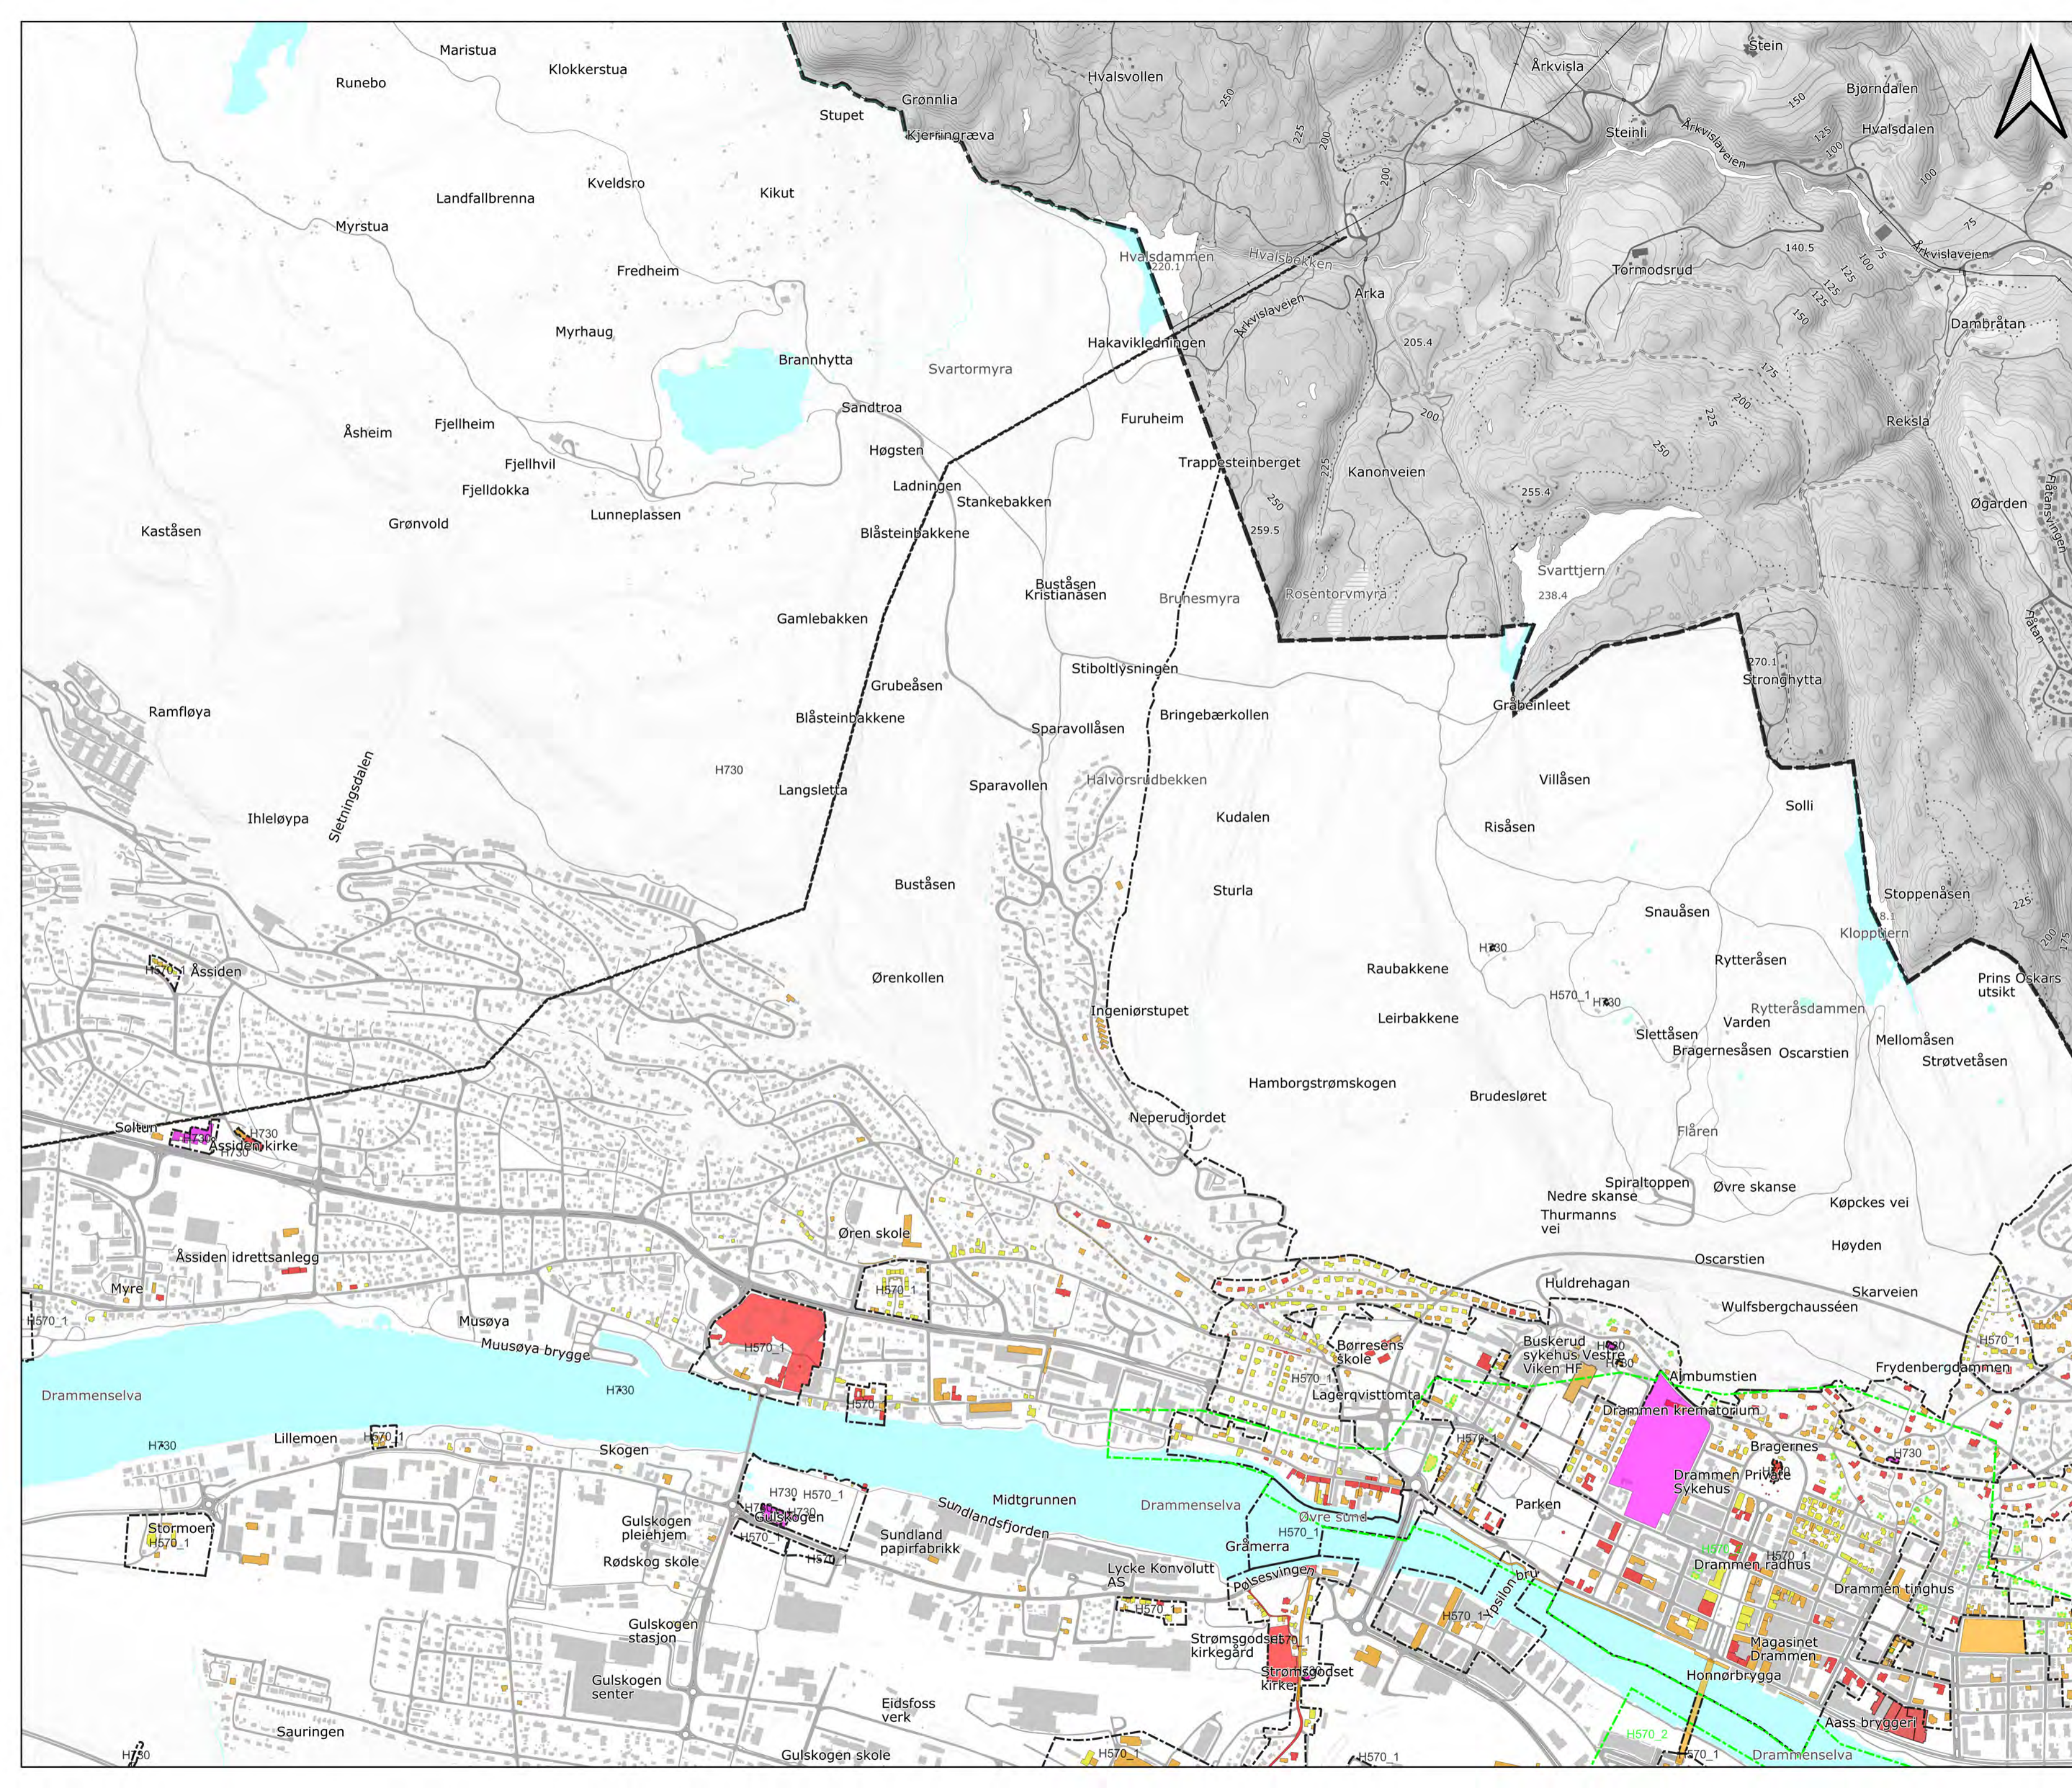

Hensyn- og båndleggingsoner

- H570_1 Hensynssoner kulturmiljøer over bakken
- H570_2 Hensynssoner for etterreformatoriske kulturminner under bakken
- H730 Båndlegging etter lov om kulturminner

0 250 500 m

Dato for utskrift: 16.09.2024