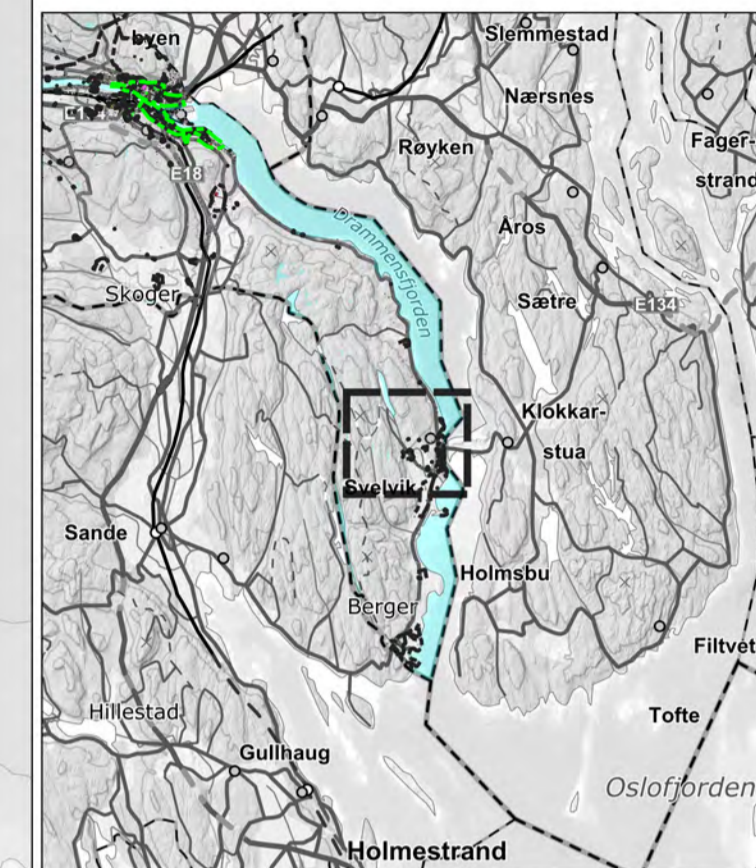

**Temakart kulturminner
Kommuneplanens arealdel 2023-35**