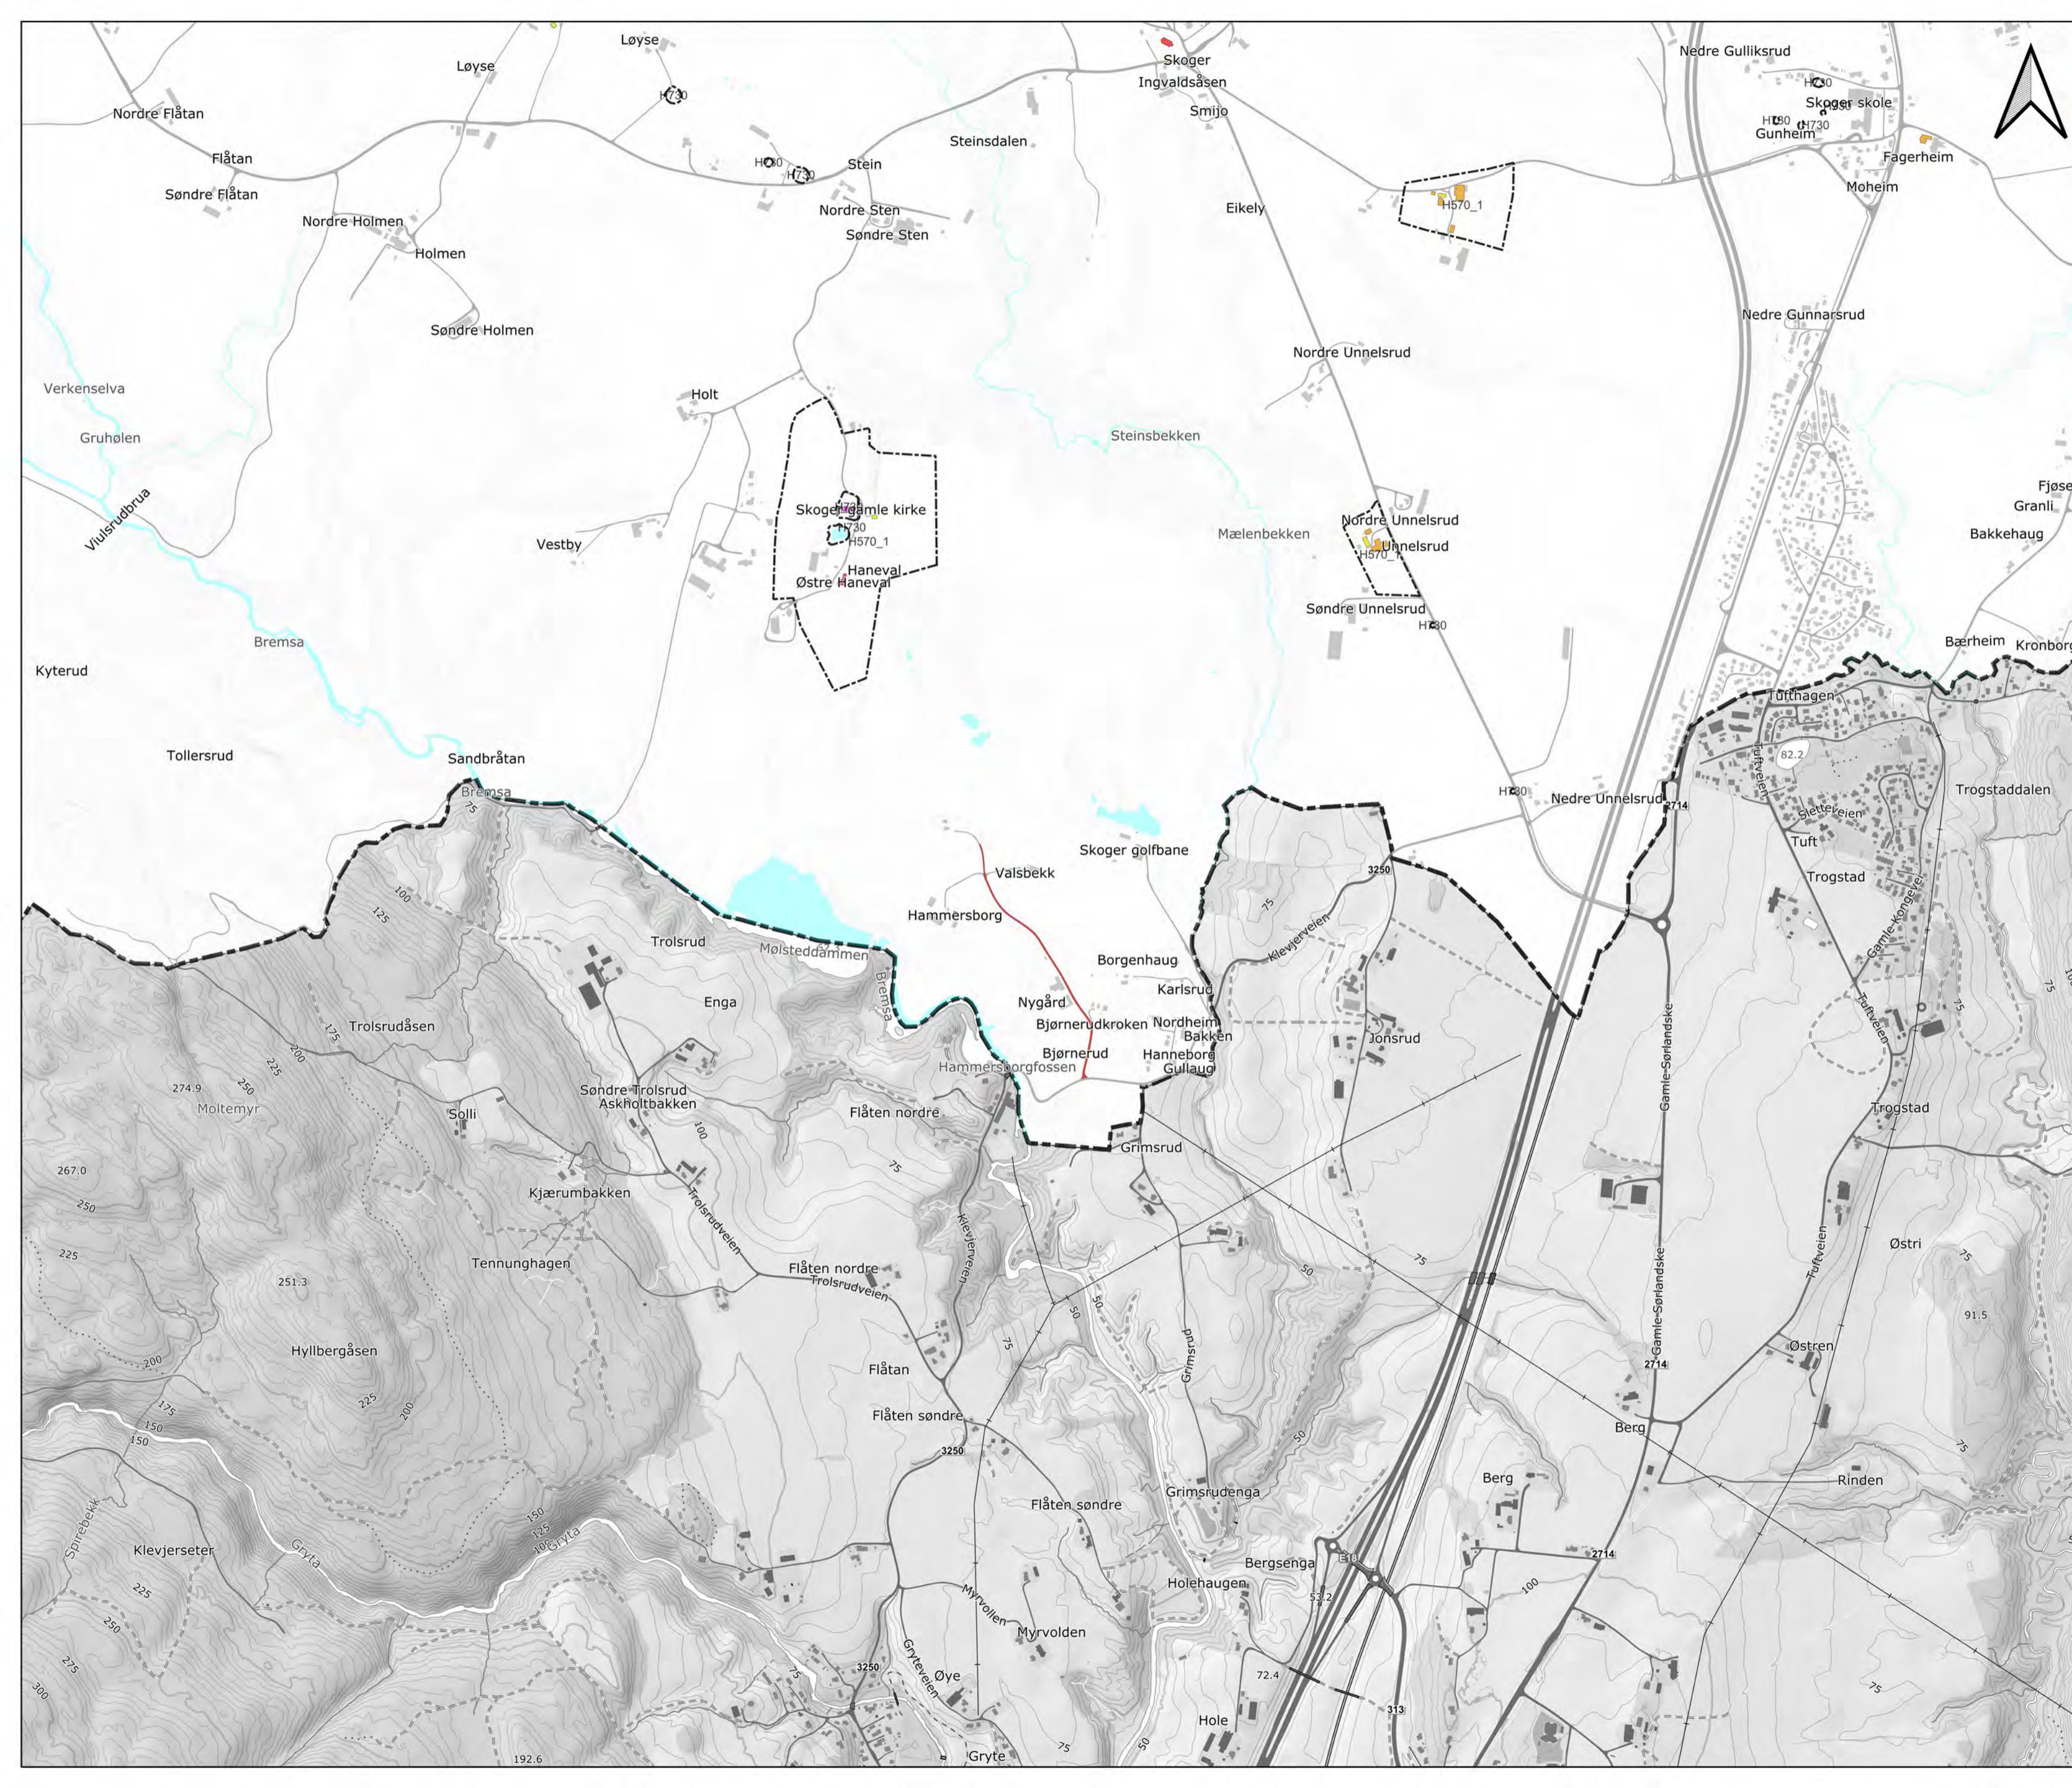

Hensyn- og båndleggingsoner

- H570_1 Hensynssoner kulturmiljøer over bakken
- H570_2 Hensynssoner for etterreformatoriske kulturminner under bakken
- H730 Båndlegging etter lov om kulturminner

0 250 500 m

Dato for utskrift: 16.09.2024