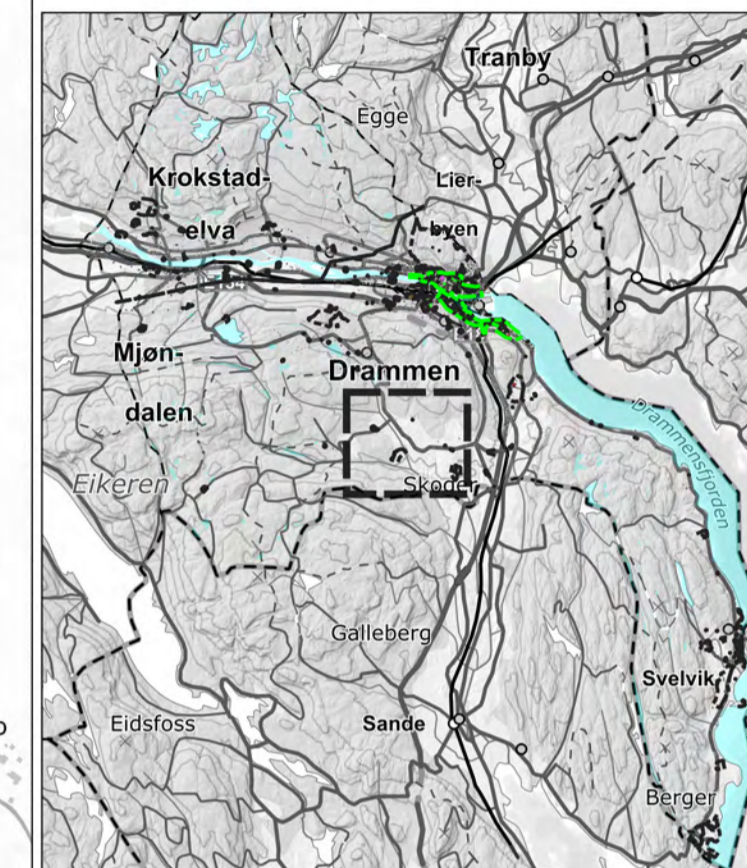

**Temakart kulturminner
Kommuneplanens arealdel 2023-35**