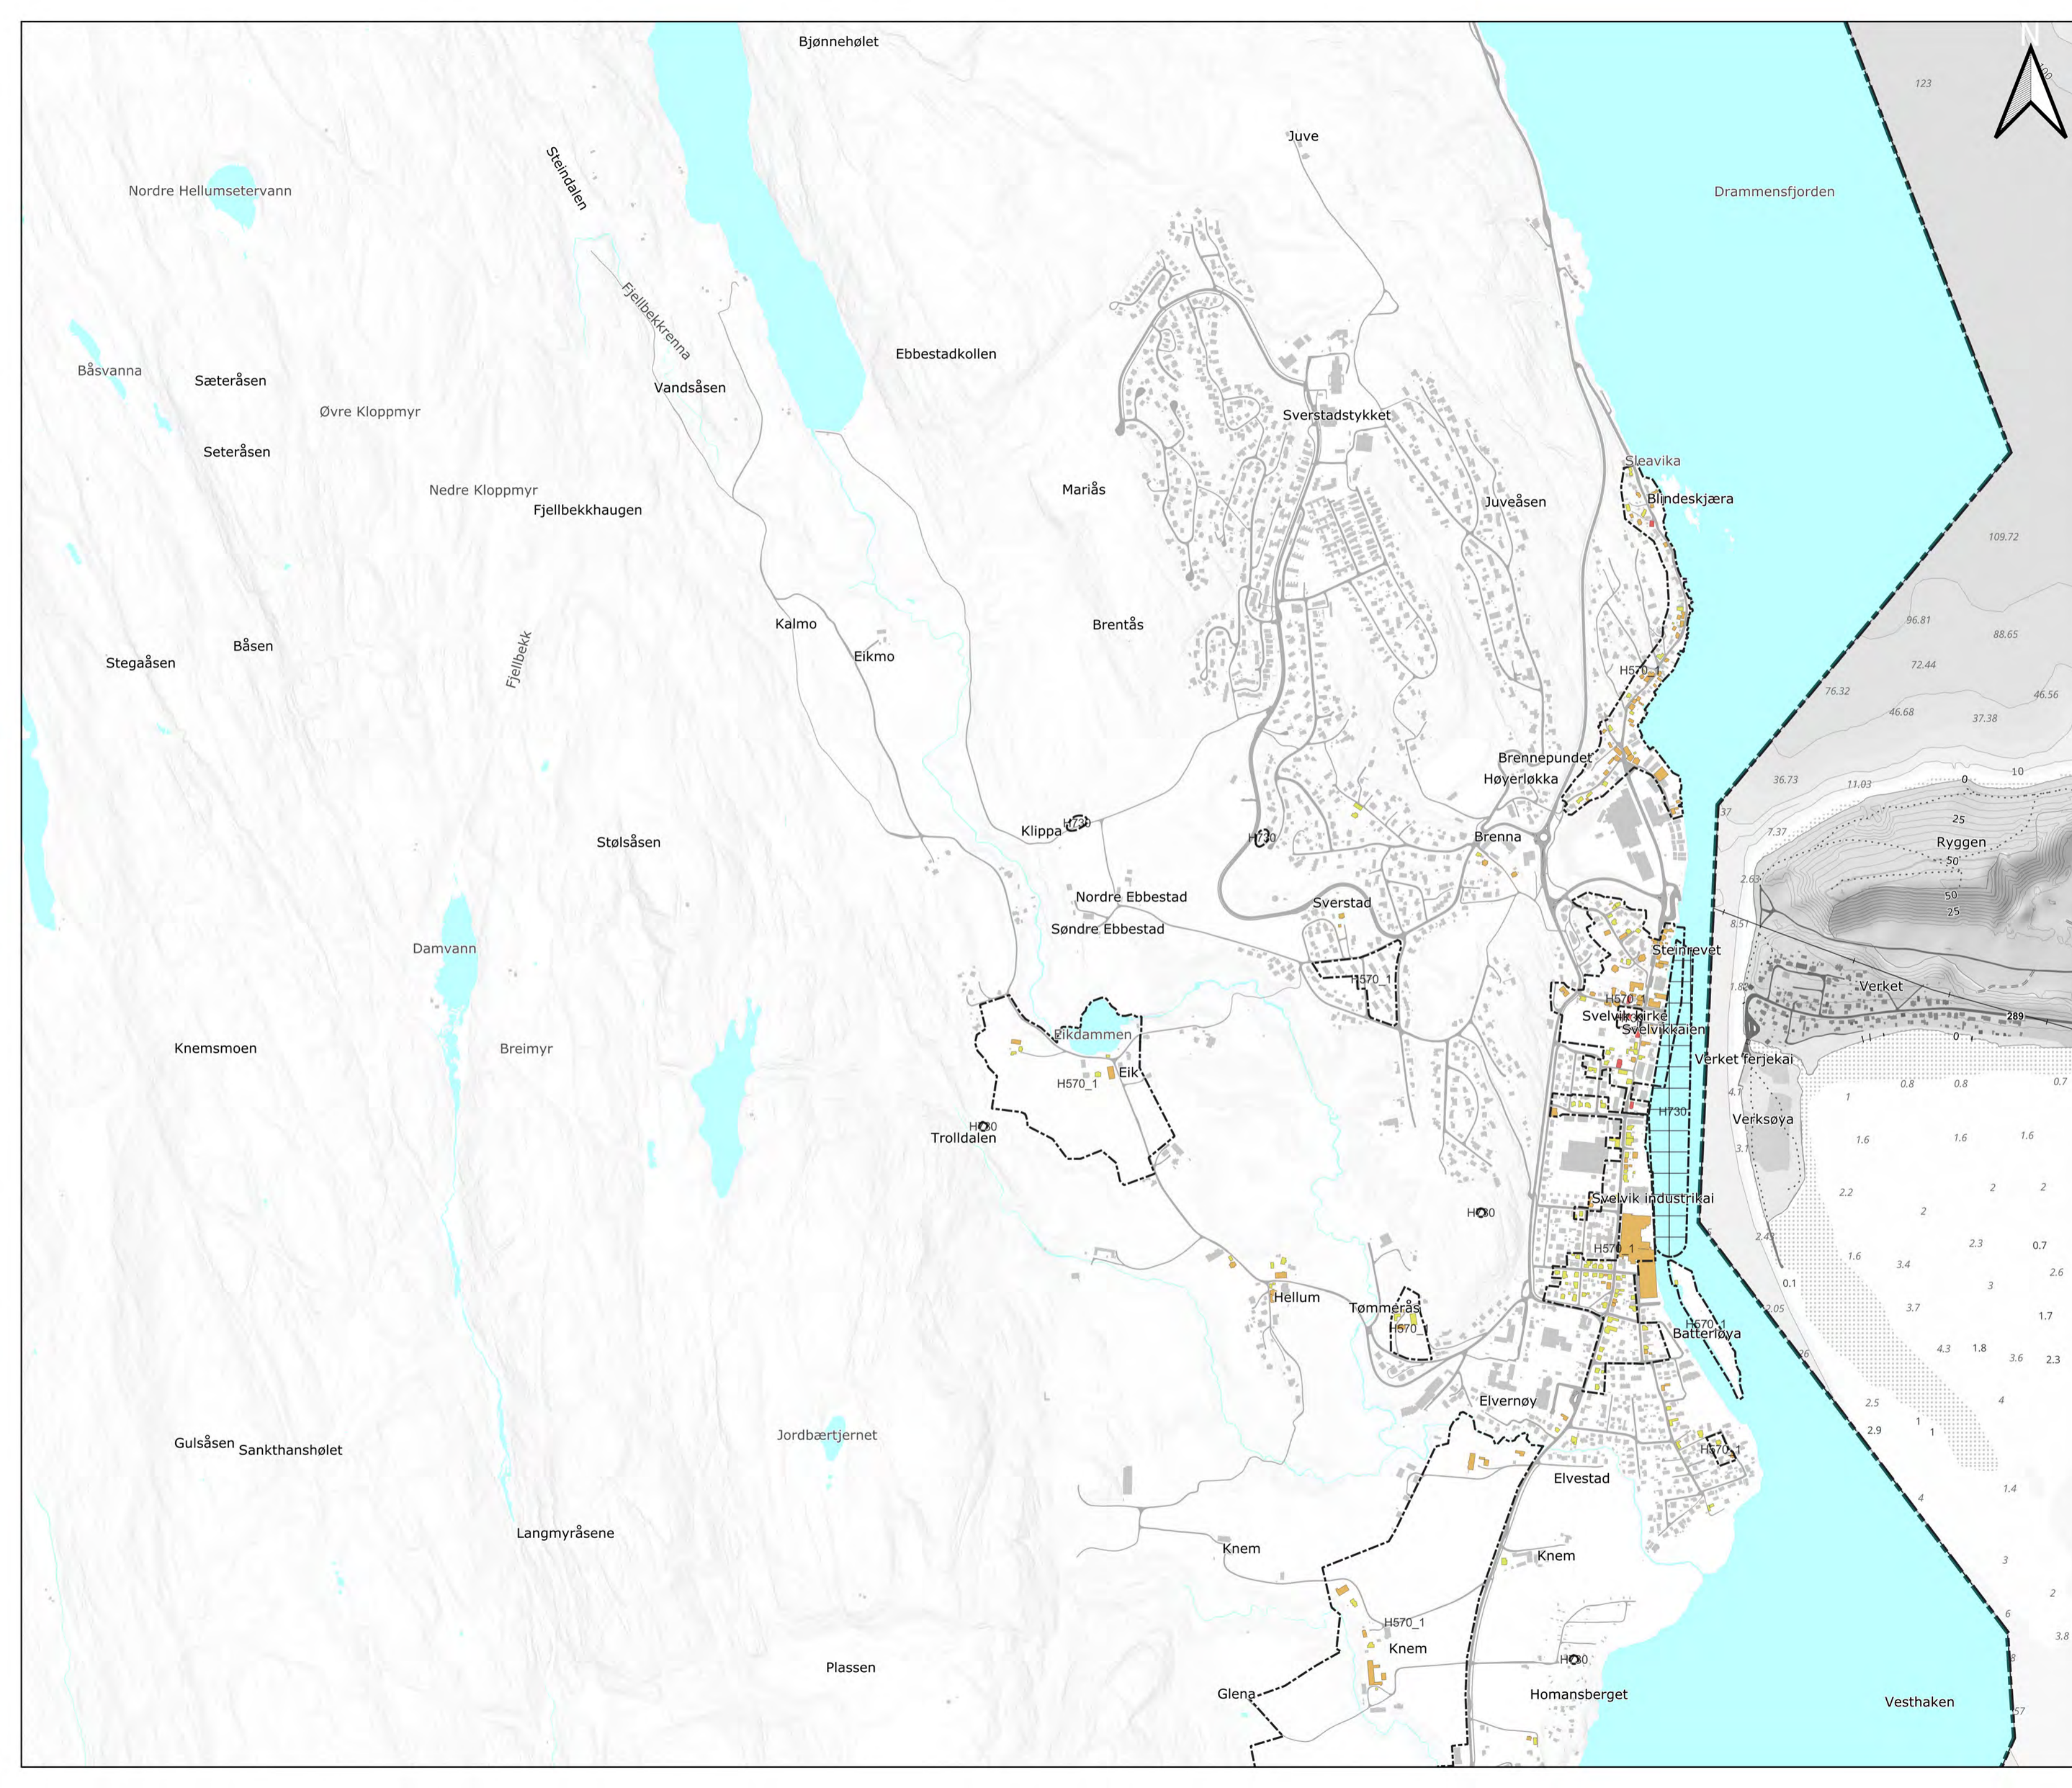

Hensyn- og båndleggingsoner

- H570_1 Hensynssoner kulturmiljøer over bakken
- H570_2 Hensynssoner for etterreformatoriske kulturminner under bakken
- H730 Båndlegging etter lov om kulturminner