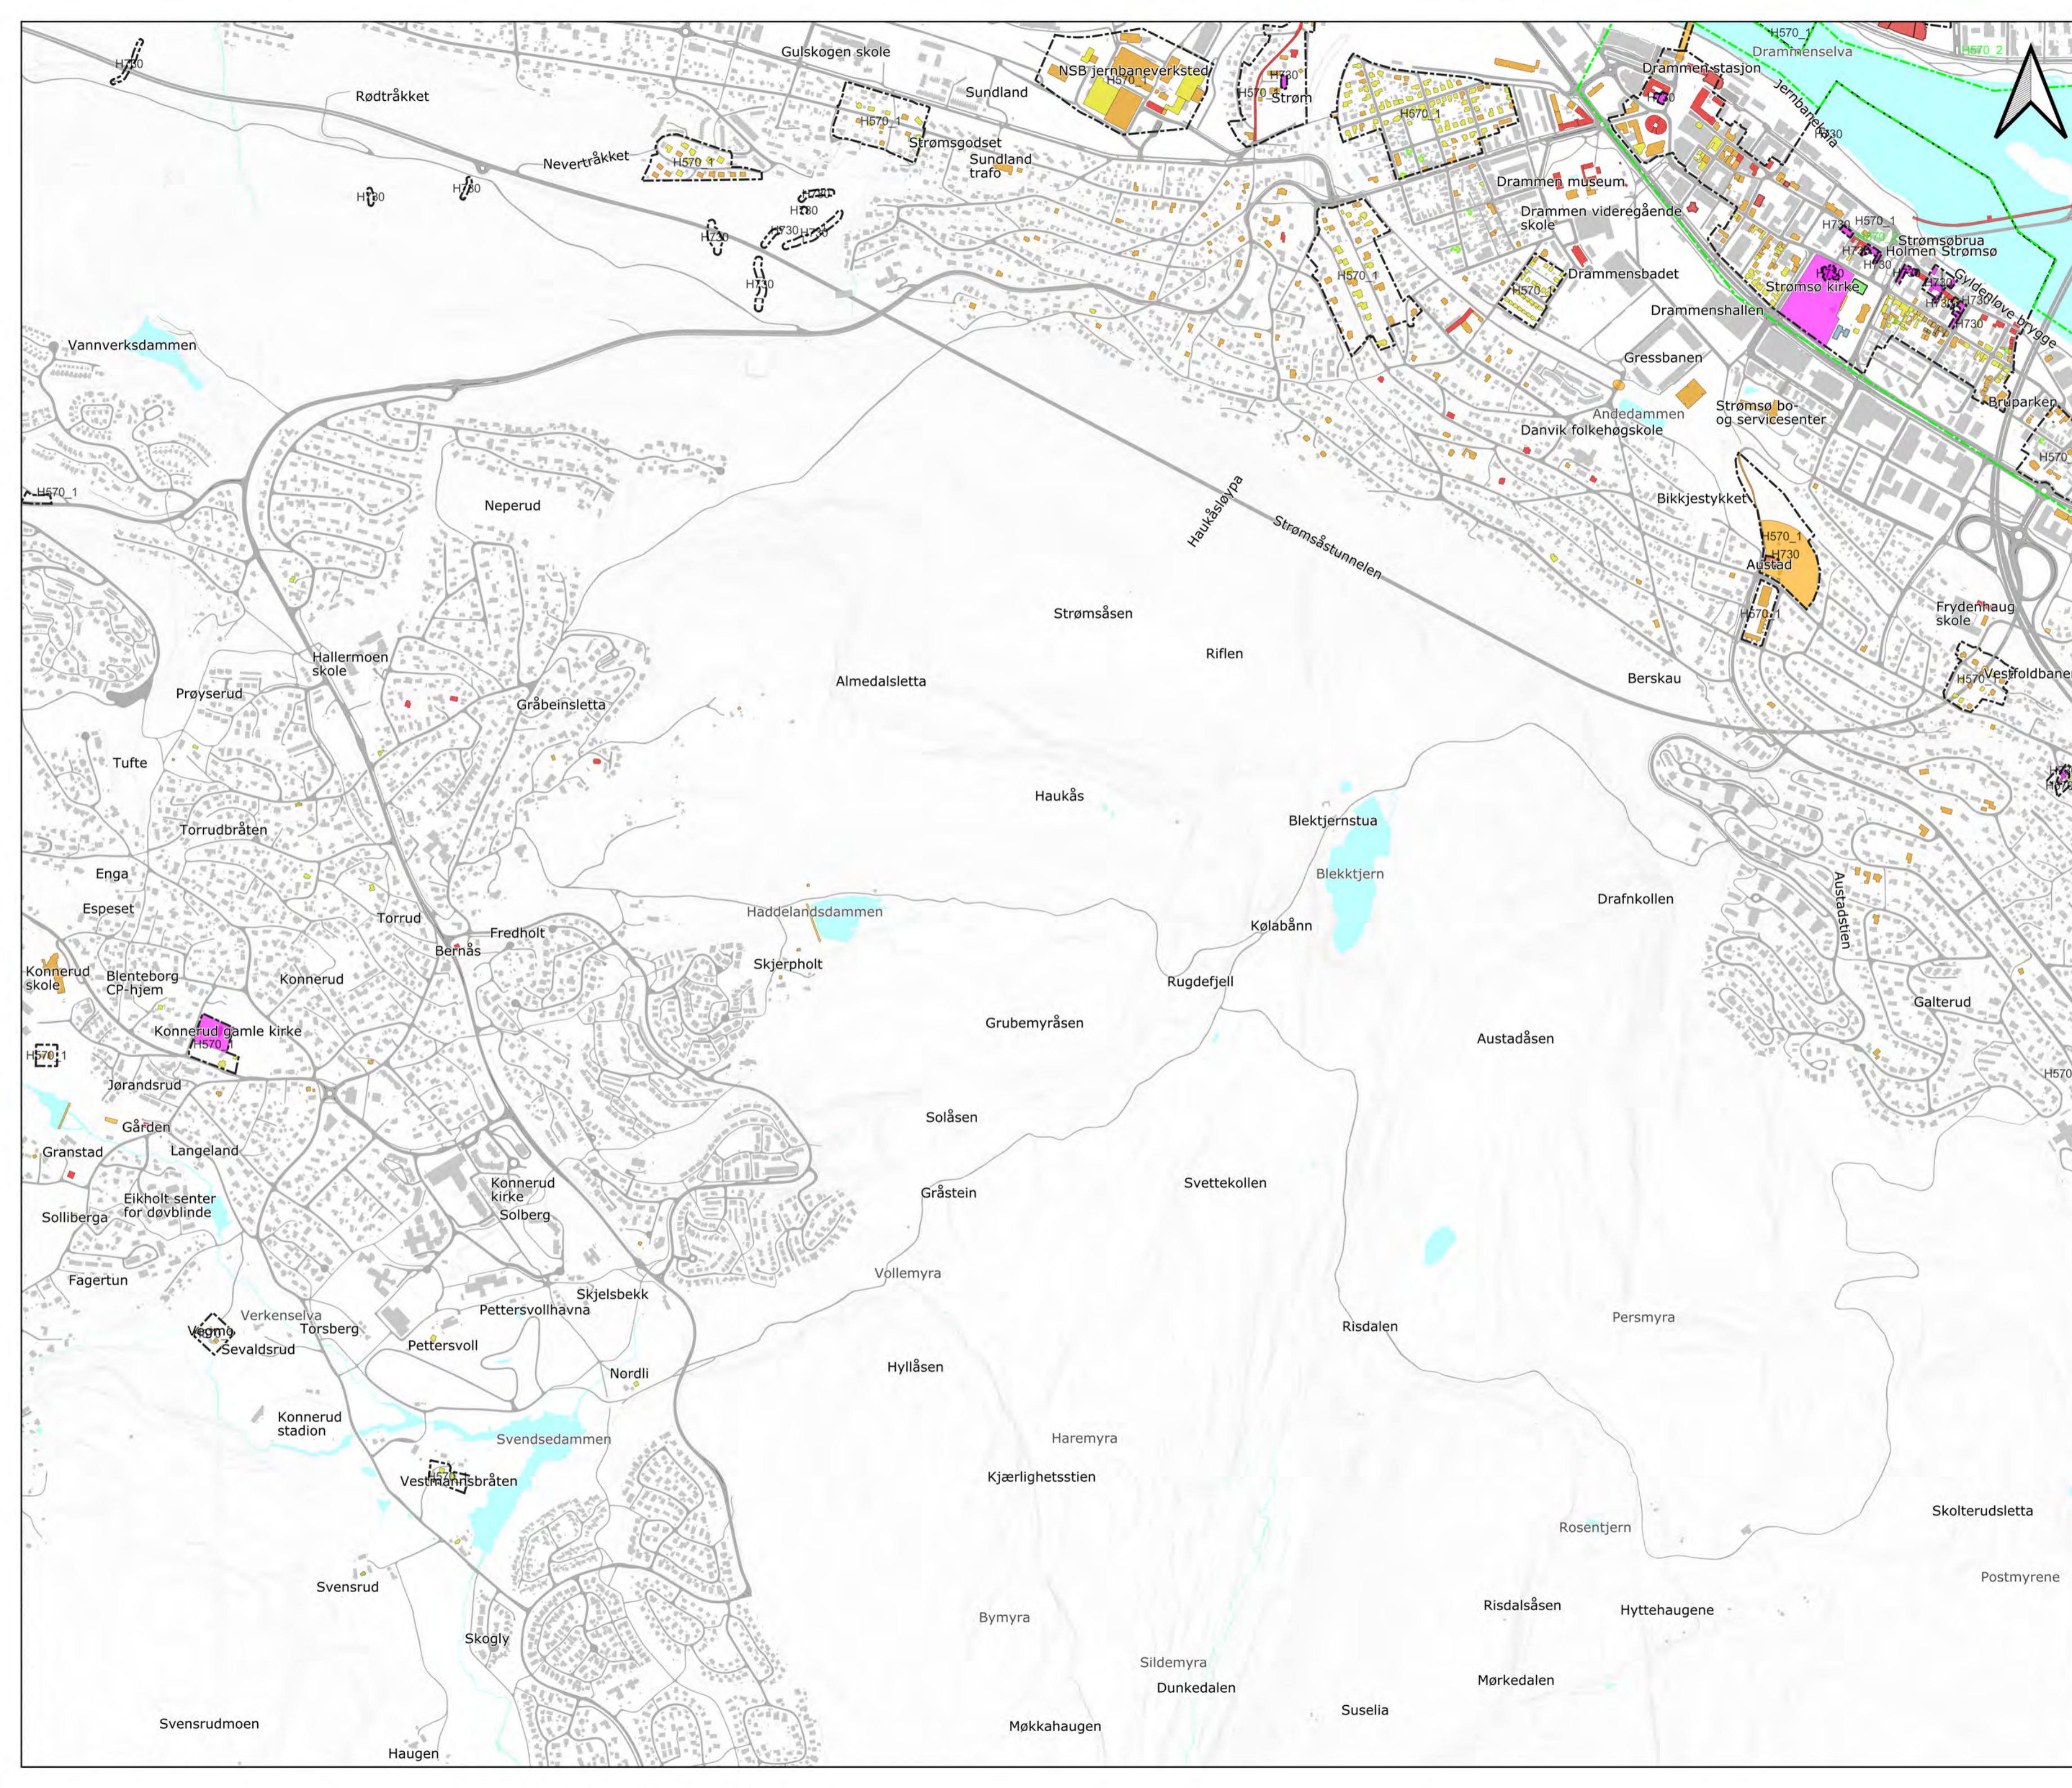

Hensyn- og båndleggingsoner

- H570_1 Hensynssoner kulturmiljøer over bakken
- H570_2 Hensynssoner for etterreformatoriske kulturminner under bakken
- H730 Båndlegging etter lov om kulturminner

0 250 500 m

Dato for utskrift: 16.09.2024