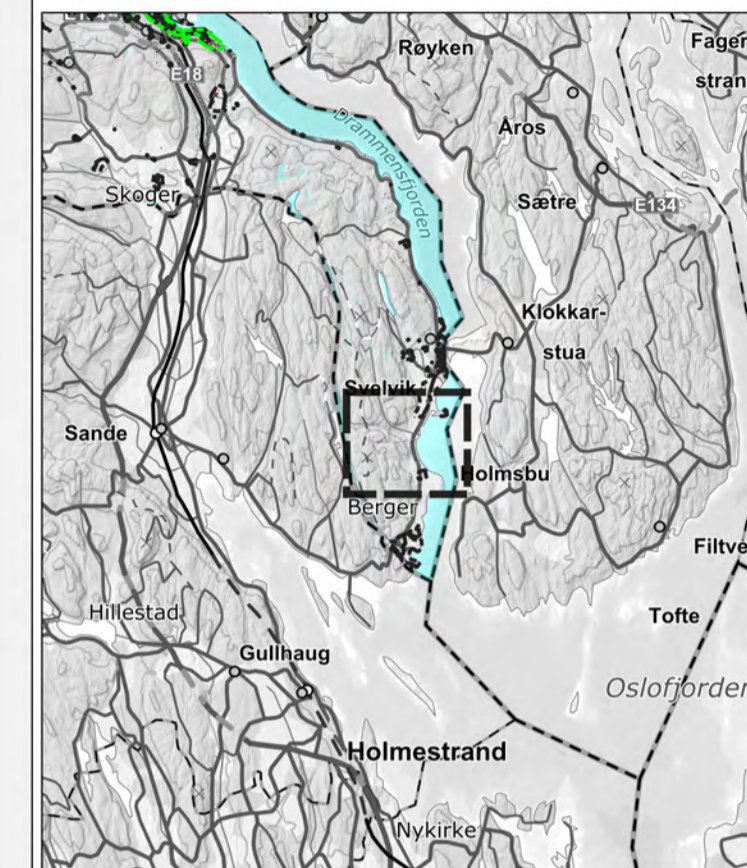

**Temakart kulturminner
Kommuneplanens arealdel 2023-35**

Tegnforklaring

Kulturminner

1. Fredet
   - Svært høy bevaringsverdi - klasse A
   - Høy bevaringsverdi - klasse B
   - Middelse bevaringsverdi - klasse C
   - Andre kulturminner med høy eller middels bevaringsverdi
2. (Kommunedelplan (KDP) for Drammen sentrum 30.05.2006)

Hensyn- og båndleggingsoner

- H570_1 Hensynssoener kulturmiljøer over bakken
- H570_2 Hensynssoener for etterreformatoriske kulturminner under bakken
- H730 Båndlegging etter lov om kulturminner

0 250 500 m