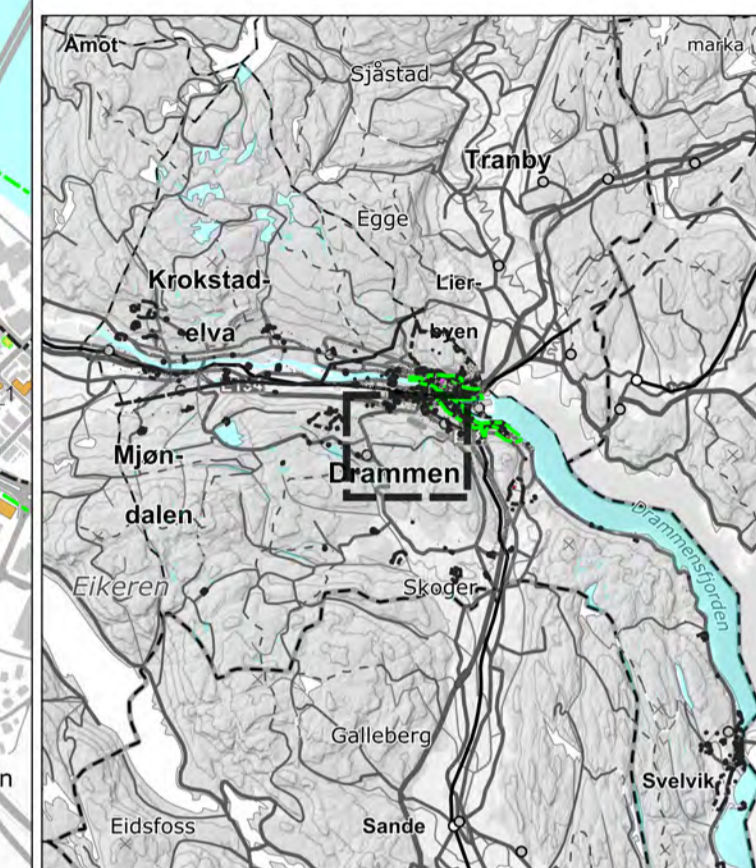

**Temakart kulturminner
Kommuneplanens arealdel 2023-35**