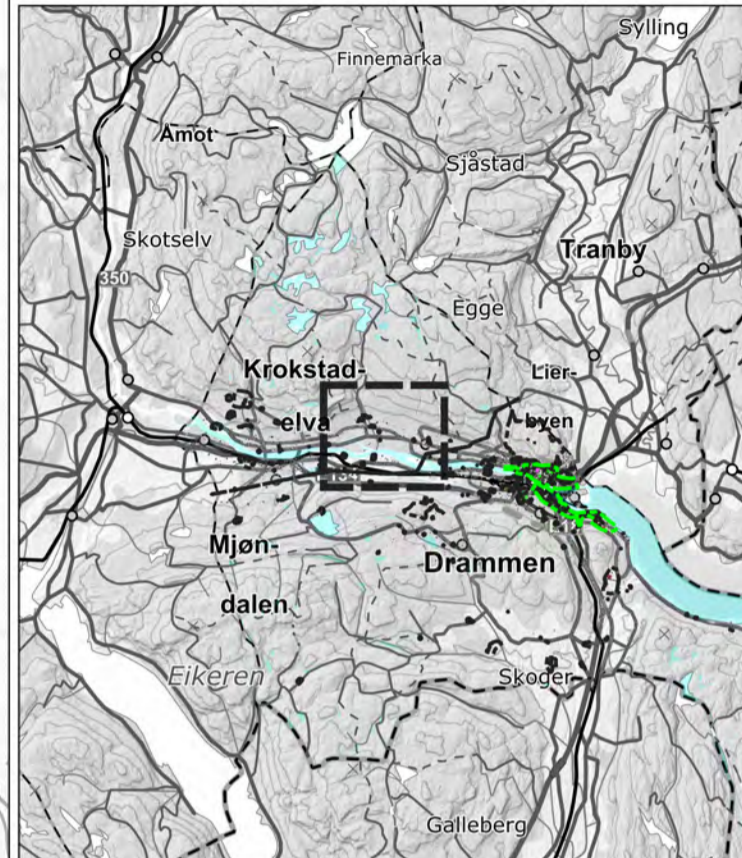

Hensyn- og båndleggingsoner

- H570_1 Hensynssoner kulturmiljøer over bakken
- H570_2 Hensynssoner for etterreformatoriske kulturminner under bakken
- H730 Båndlegging etter lov om kulturminner

**Temakart kulturminner
Kommuneplanens arealdel 2023-35**