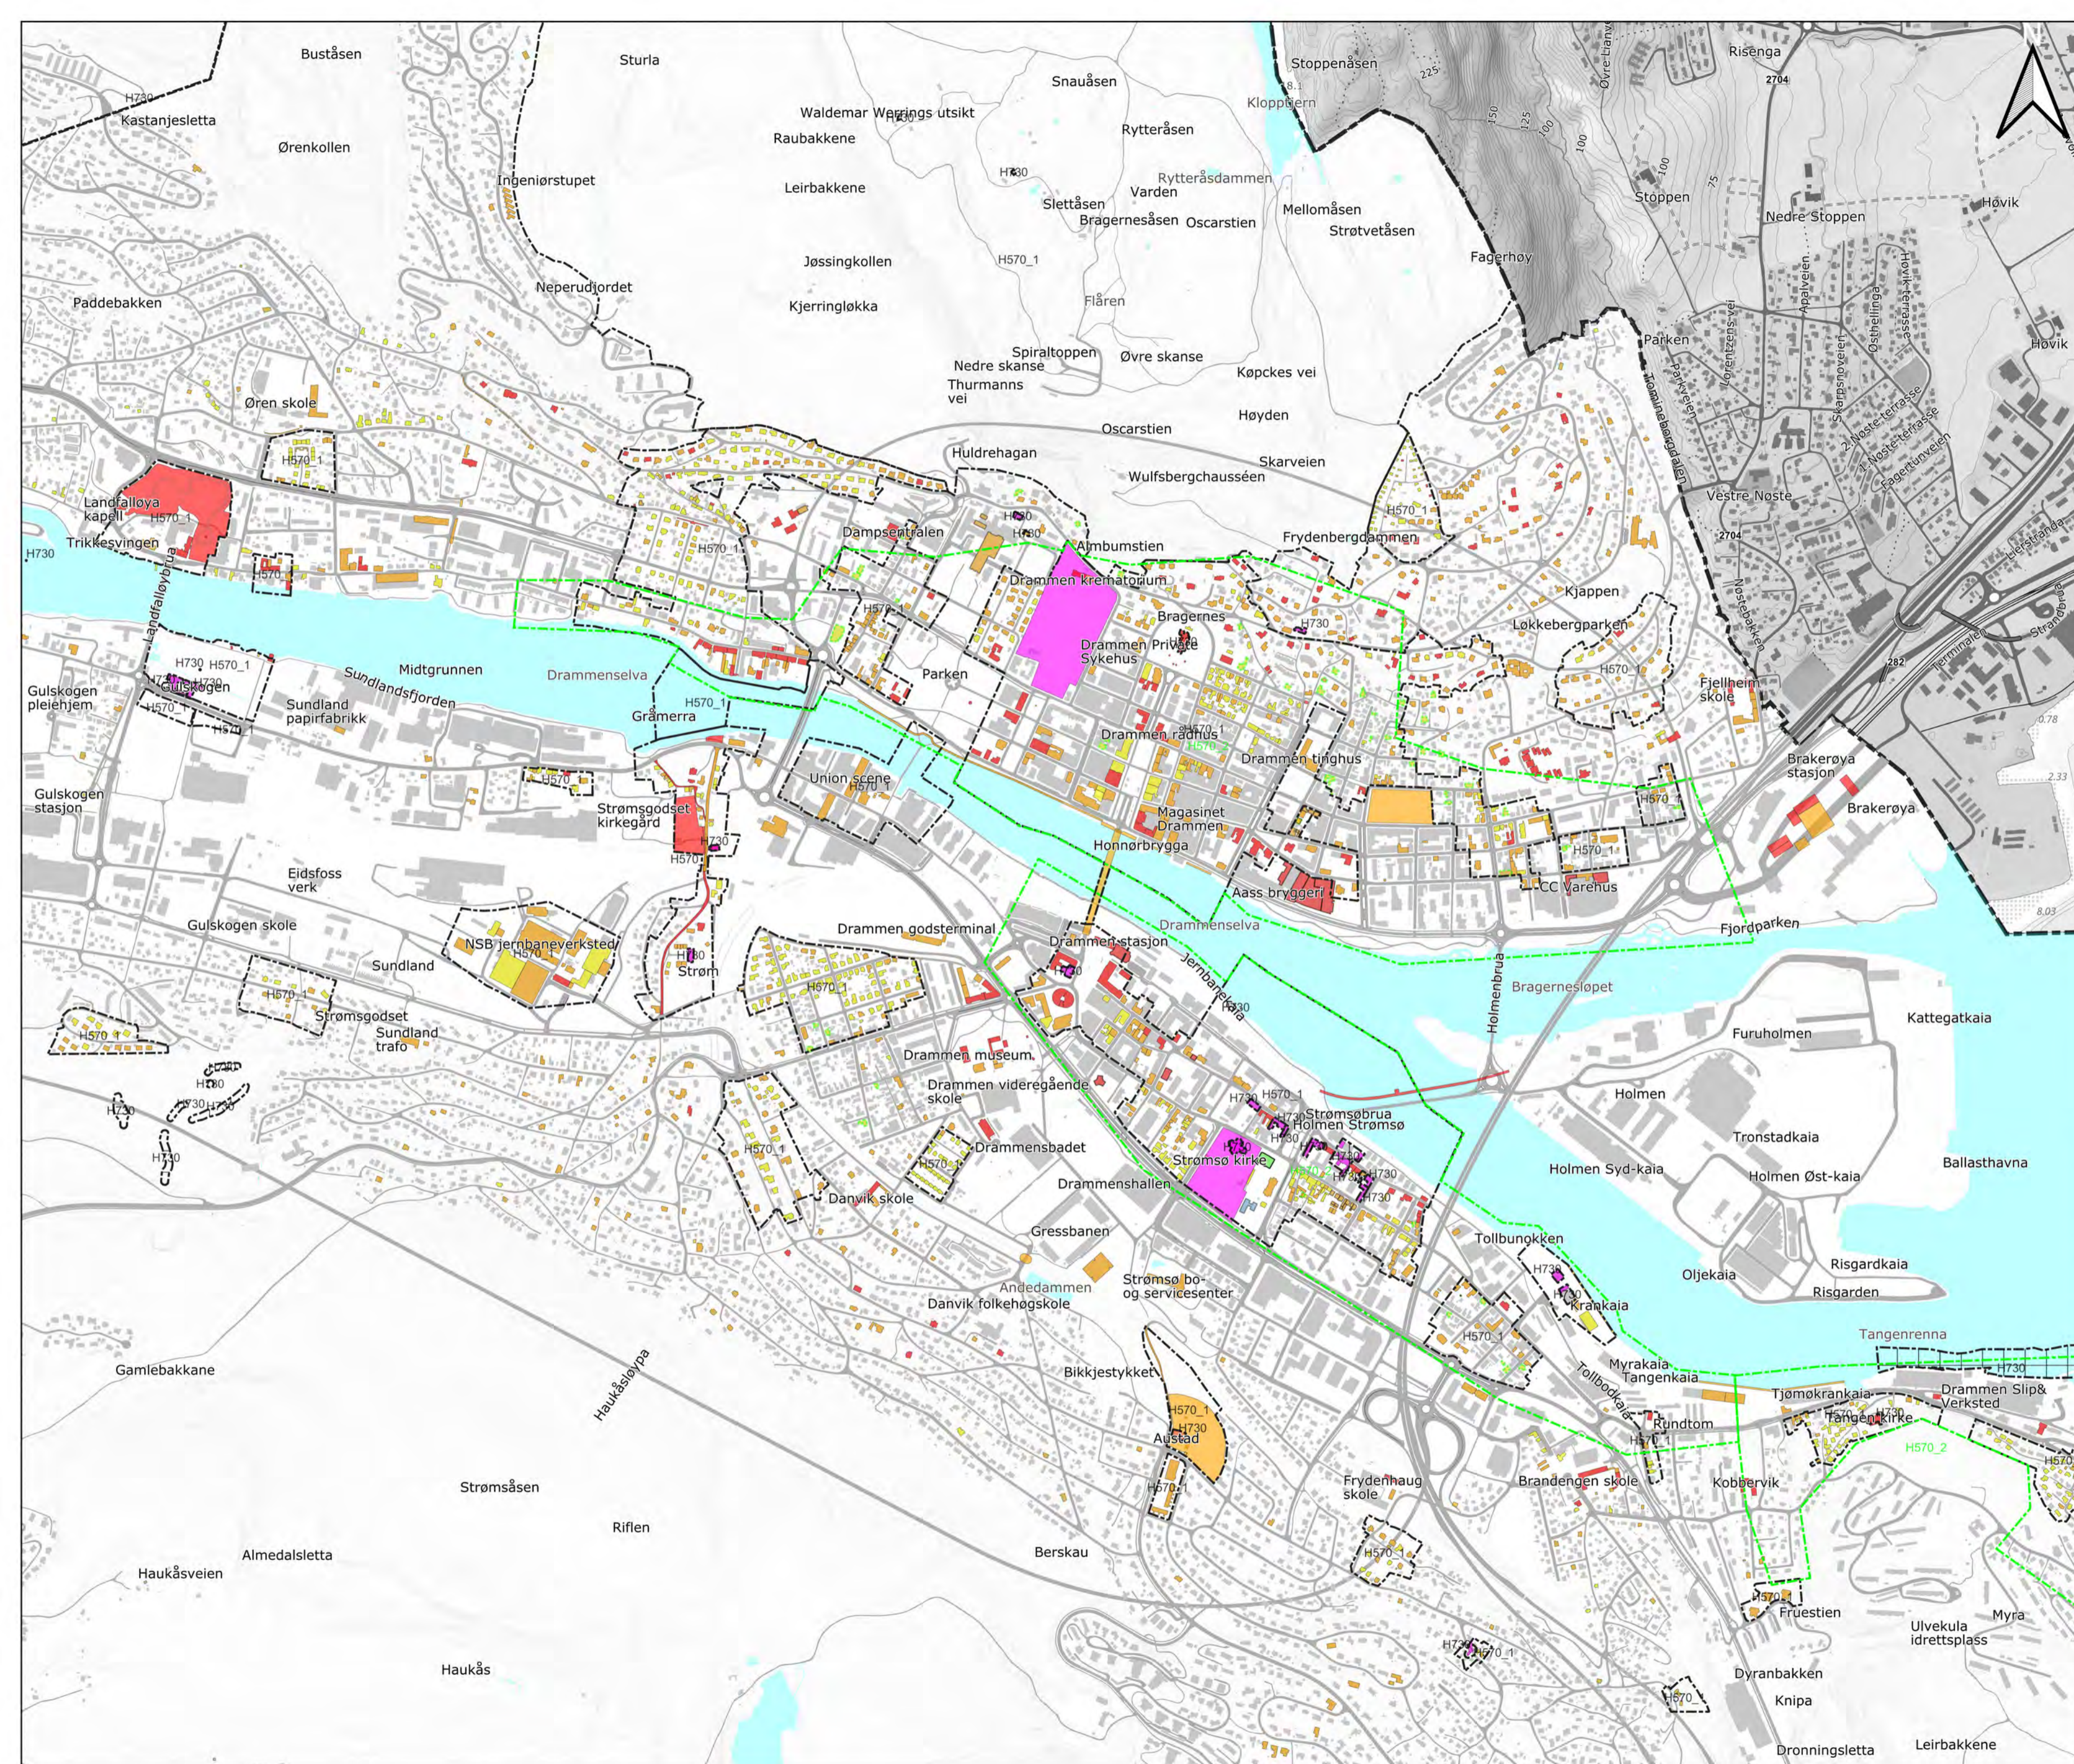

Tegnforklaring

Kulturminner	
Fredet	
Svært høy bevaringsverdi - klasse A	
Høy bevaringsverdi - klasse B	
Middels bevaringsverdi - klasse C	
Andre kulturminner med høy eller middels bevaringsverdi (Kommunedelplan (KDP) for Drammen sentrum 30.05.2006)	
Hensyn- og båndleggingsoner	
H570_1 Hensynssoner kulturmiljøer over bakken	
H570_2 Hensynssoner for etterreformatoriske kulturminner under bakken	
H730 Båndlegging etter lov om kulturminner	

0 250 500 m

Dato for utskrift: 16.09.2024