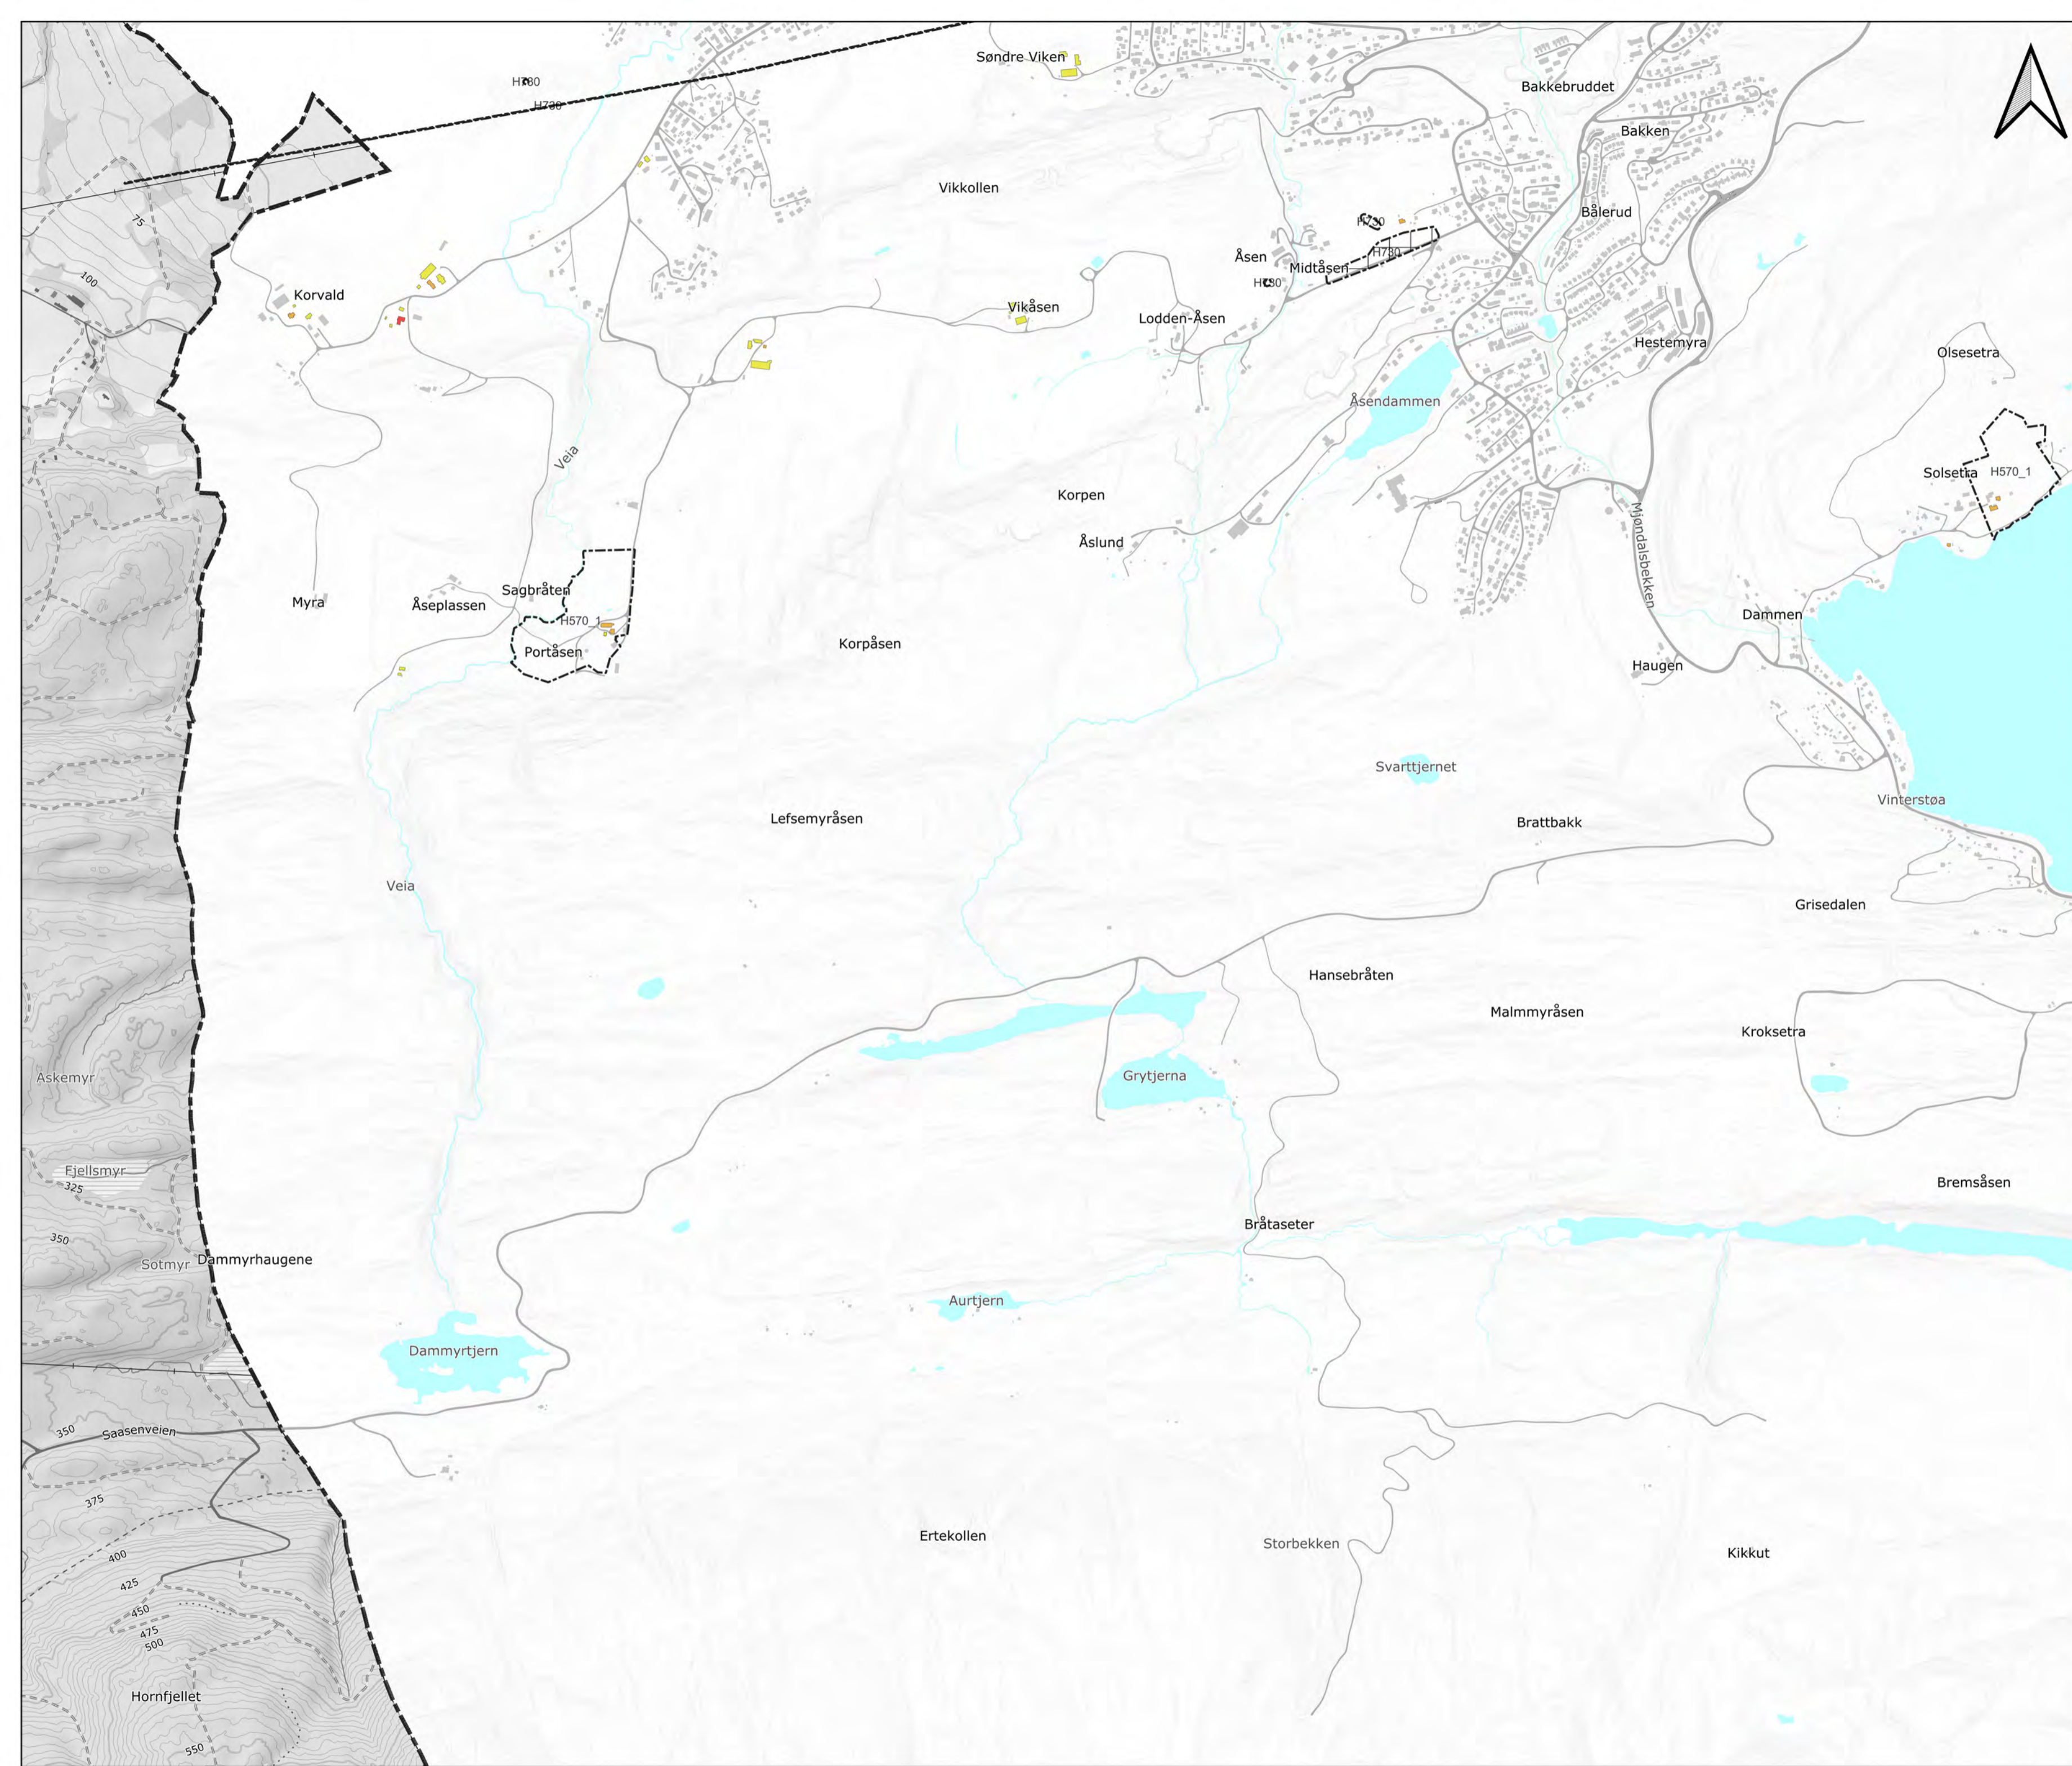

**Temakart kulturminner
Kommuneplanens arealdel 2023-35**

Tegnforklaring

Kulturminner

Fredet	
Svært høy bevaringsverdi - klasse A	
Høy bevaringsverdi - klasse B	
Middelse bevaringsverdi - klasse C	
Andre kulturminner med høy eller middels bevaringsverdi (Kommunedelplan (KDP) for Drammen sentrum 30.05.2006)	

Hensyn- og båndleggingsoner

H570_1 Hensynssoner kulturmiljøer over bakken	
H570_2 Hensynssoner for etterreformatoriske kulturminner under bakken	
H730 Båndlegging etter lov om kulturminner