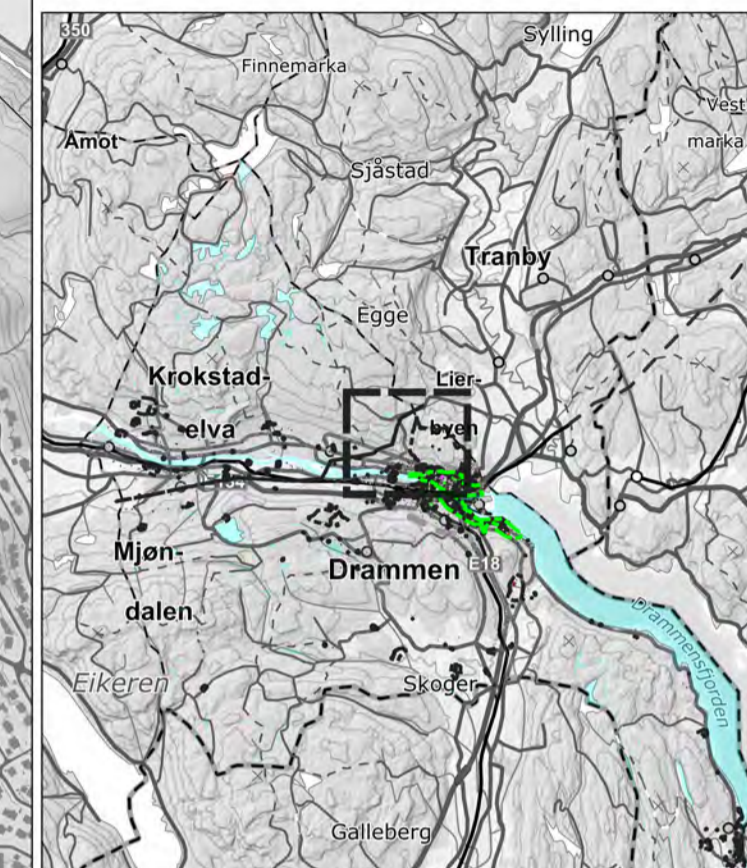

**Temakart kulturminner
Kommuneplanens arealdel 2023-35**