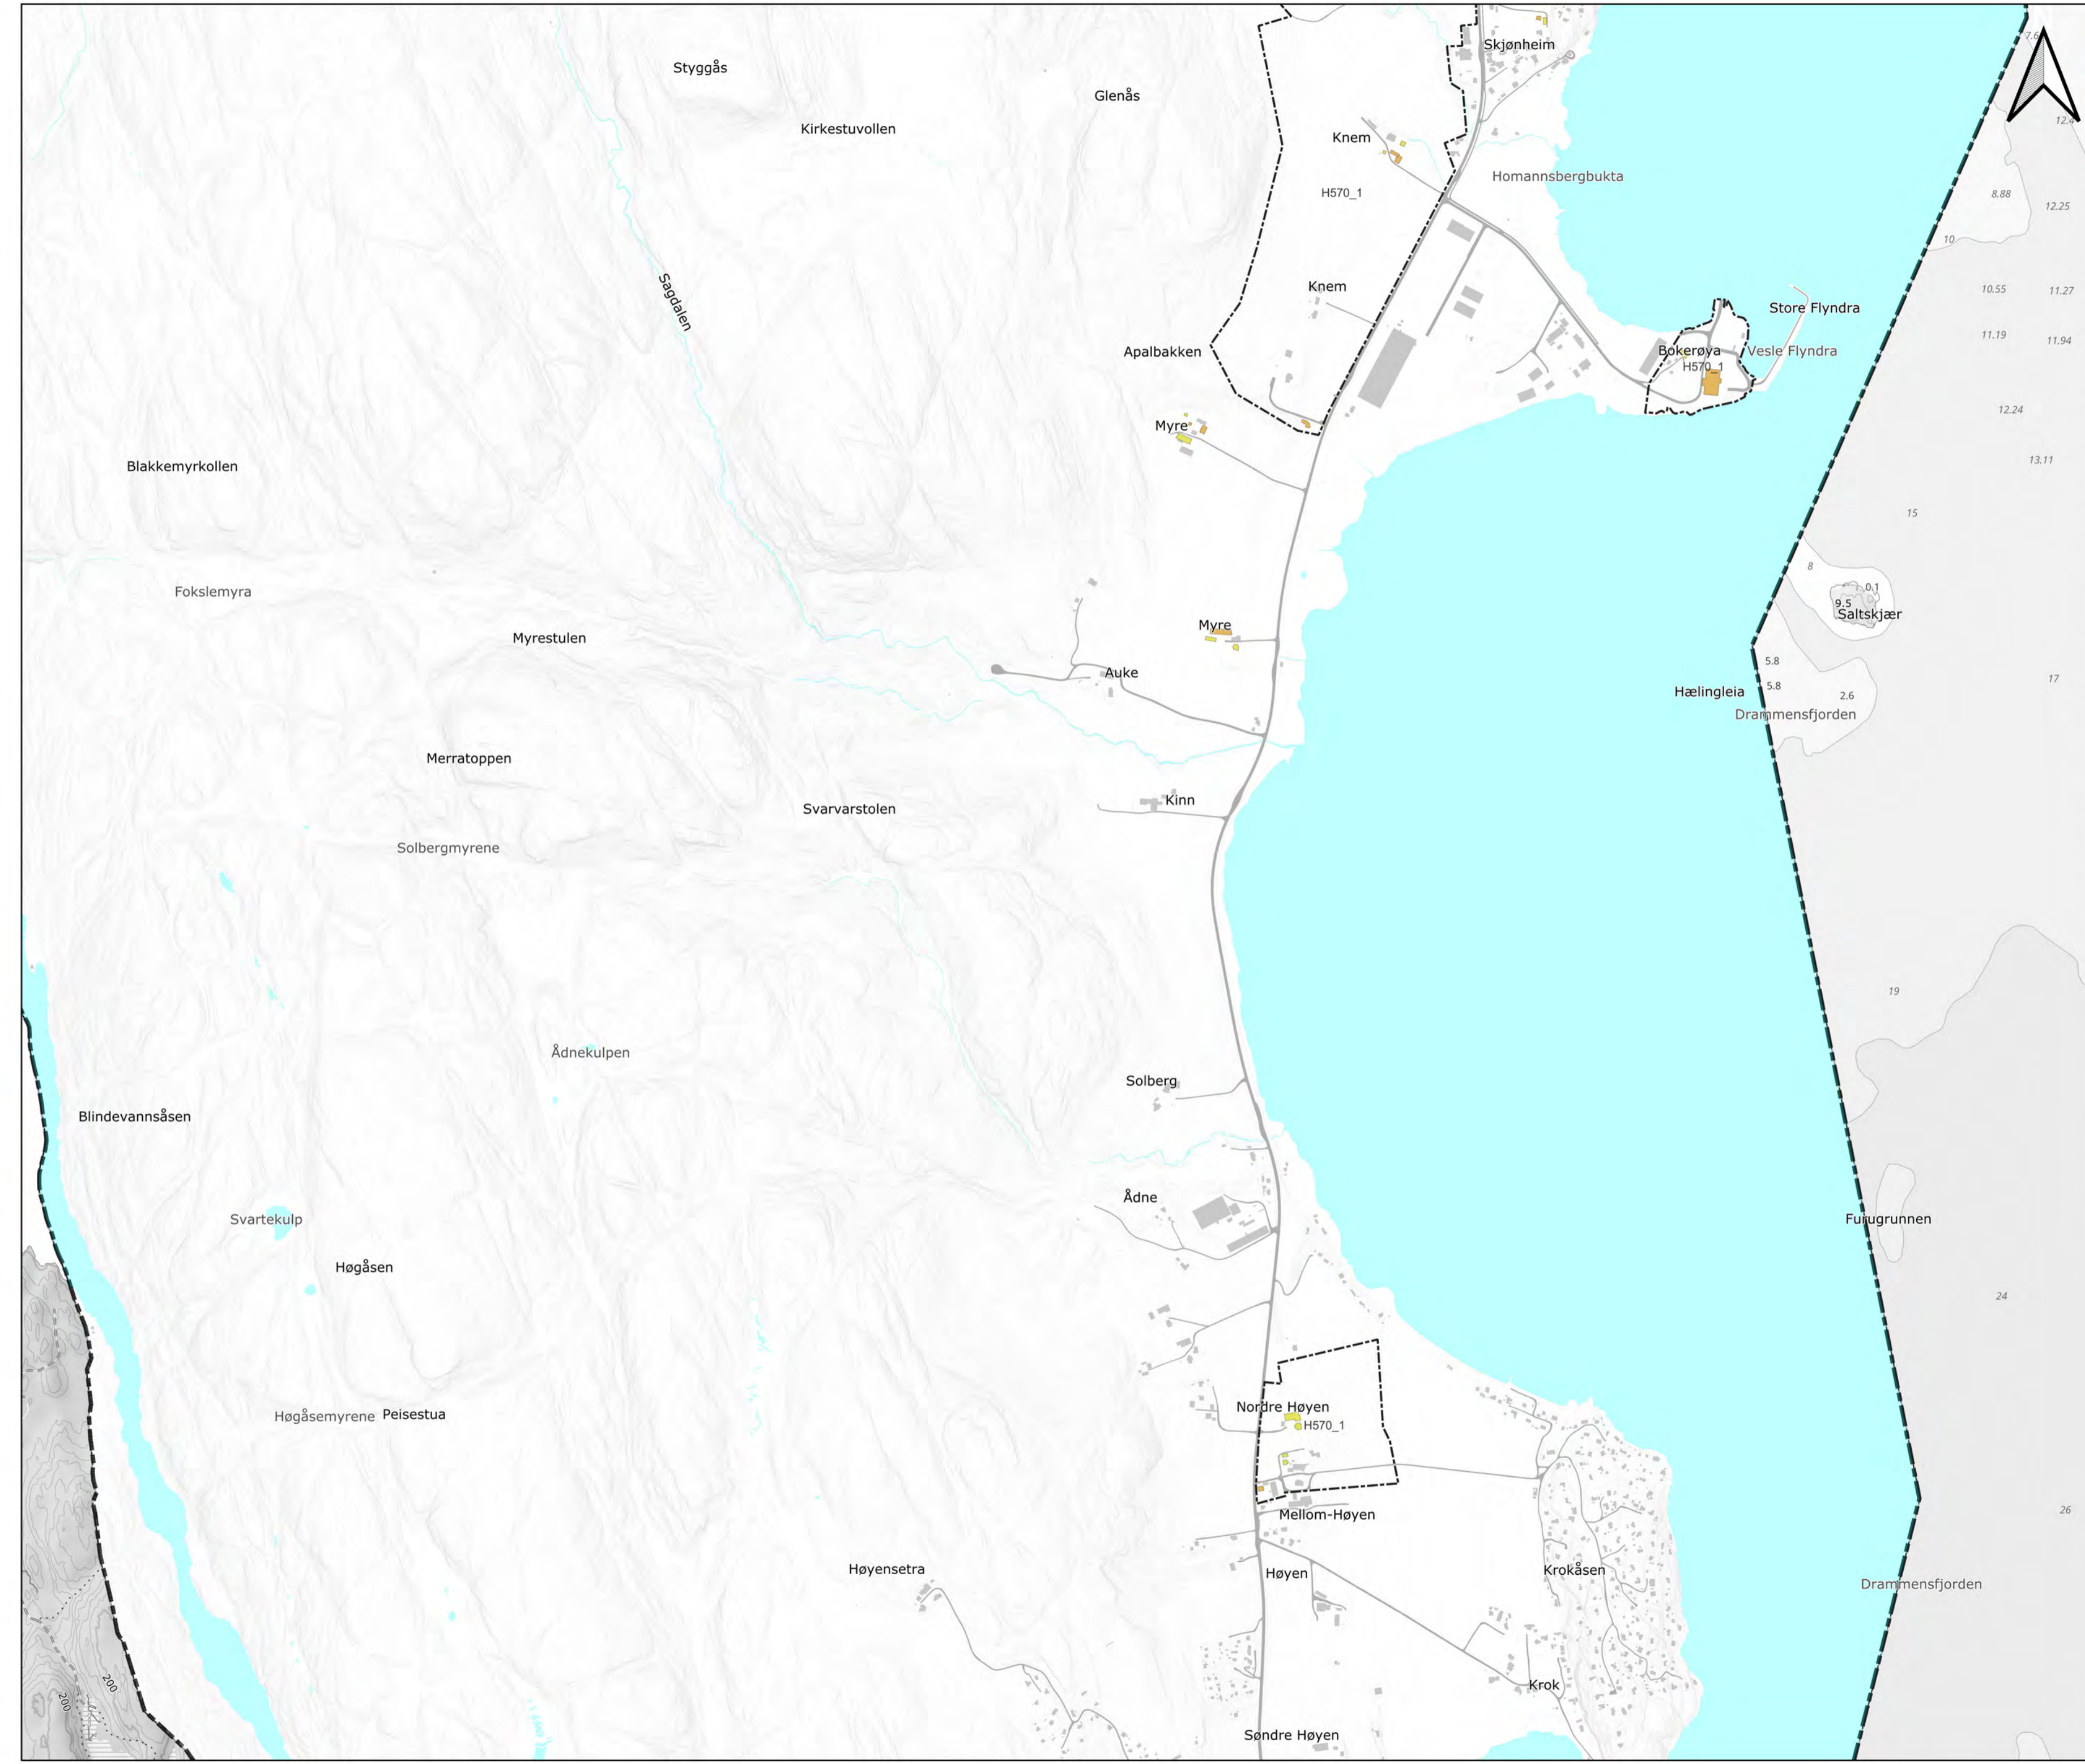

Hensyn- og båndleggingsoner

- H570_1 Hensynssoner kulturmiljøer over bakken
- H570_2 Hensynssoner for etterreformatoriske kulturminner under bakken
- H730 Båndlegging etter lov om kulturminner

**Temakart kulturminner
Kommuneplanens arealdel 2023-35**