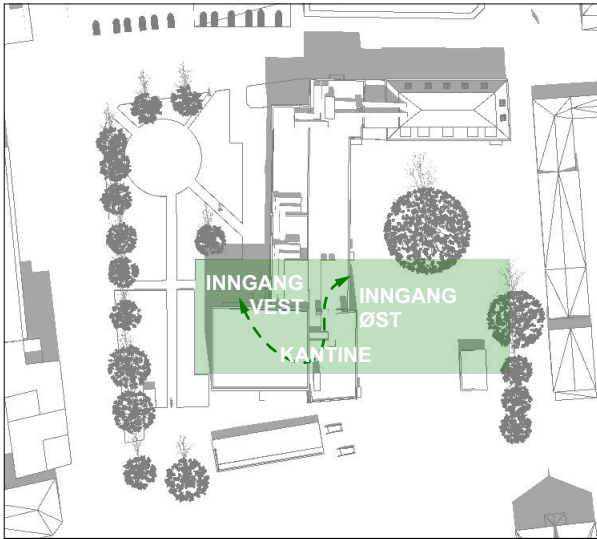

Rektor Olsens

Ryddinggangen

Toilbugata

Hesselbergs gate

Tordenskiolds gate

52306773 - **A101** - Strømsø VGS - Planinitiativ - **Perspektiv fra Tollbugata** - 19.12.2023 - -

Dette dokumentet er utarbeidet av Norconsult som del av det oppdraget som fremgår nedenfor.  
**Opphavsretten tilhører Norconsult.** Dokumentet må bare benyttes til det formål som oppdragsavtalen beskriver, og må ikke kopieres eller gjøres tilgjengelig på annen måte eller i større utstrekning enn formålet tilsier.

EKSISTERENDE SITUASJON

NY SITUASJON

52306773 - **A102** - Strømsø VGS - Planinitiativ - **Aksonometrier** - 19.12.2023 - -

Dette dokumentet er utarbeidet av Norconsult som del av det oppdraget som fremgår nedenfor.  
**Opphavsretten tilhører Norconsult.** Dokumentet må bare benyttes til det formål som oppdragsavtalen beskriver, og må ikke kopieres eller gjøres tilgjengelig på annen måte eller i større utstrekning enn formålet tilsier.

52306773 - A103 - Strømsø VGS - Planinitiativ - Snitt - 19.12.2023 - 1:600 -

Dette dokumentet er utarbeidet av Norconsult som del av det oppdraget som fremgår nedenfor.  
**Ophavsretten tilhører Norconsult.** Dokumentet må bare benyttes til det formål som oppdragsavtalen beskriver, og må ikke kopieres eller gjøres tilgjengelig på annen måte eller i større utstrekning enn formålet tilsier.

KONSEPT - SAMMENHENG MELLOM  
UTEROM OG FELLESAREALER PÅ  
PLAN 1