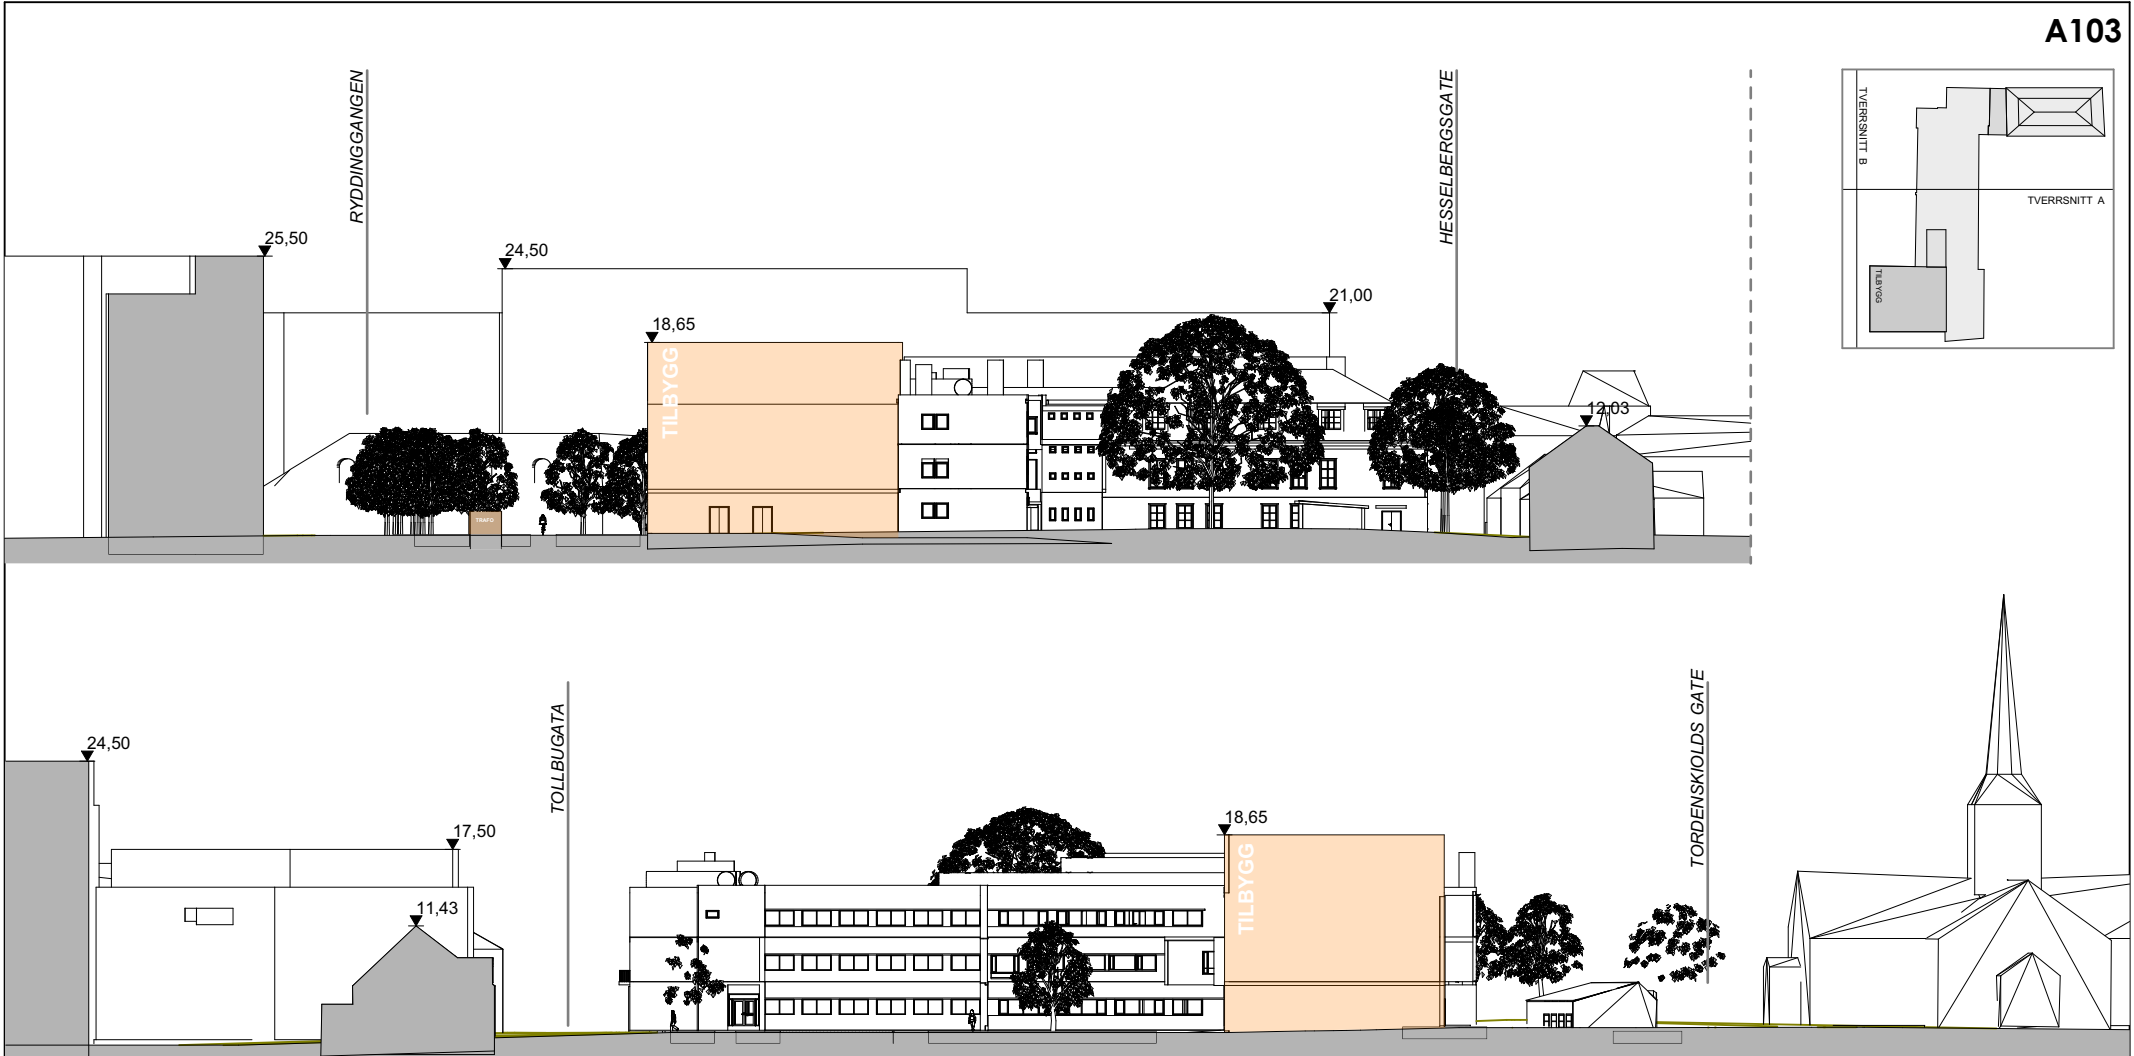

Rektor Olsens

Ryddinggangen

Toilbugata

Hesselbergs gate

Tordenskiolds gate

52306773 - **A101** - Strømsø VGS - Planinitiativ - **Perspektiv fra Tollbugata** - 19.12.2023 - -

Dette dokumentet er utarbeidet av Norconsult som del av det oppdraget som fremgår nedenfor.  
**Opphavsretten tilhører Norconsult.** Dokumentet må bare benyttes til det formål som oppdragsavtalen beskriver, og må ikke kopieres eller gjøres tilgjengelig på annen måte eller i større utstrekning enn formålet tilsier.

EKSISTERENDE SITUASJON

NY SITUASJON

52306773 - **A102** - Strømsø VGS - Planinitiativ - **Aksonometrier** - 19.12.2023 - -

Dette dokumentet er utarbeidet av Norconsult som del av det oppdraget som fremgår nedenfor.  
**Opphavsretten tilhører Norconsult.** Dokumentet må bare benyttes til det formål som oppdragsavtalen beskriver, og må ikke kopieres eller gjøres tilgjengelig på annen måte eller i større utstrekning enn formålet tilsier.

52306773 - A103 - Strømsø VGS - Planinitiativ - Snitt - 19.12.2023 - 1:600 -

Dette dokumentet er utarbeidet av Norconsult som del av det oppdraget som fremgår nedenfor.  
**Ophavsretten tilhører Norconsult.** Dokumentet må bare benyttes til det formål som oppdragsavtalen beskriver, og må ikke kopieres eller gjøres tilgjengelig på annen måte eller i større utstrekning enn formålet tilsier.

KONSEPT - SAMMENHENG MELLOM  
UTEROM OG FELLESAREALER PÅ  
PLAN 1