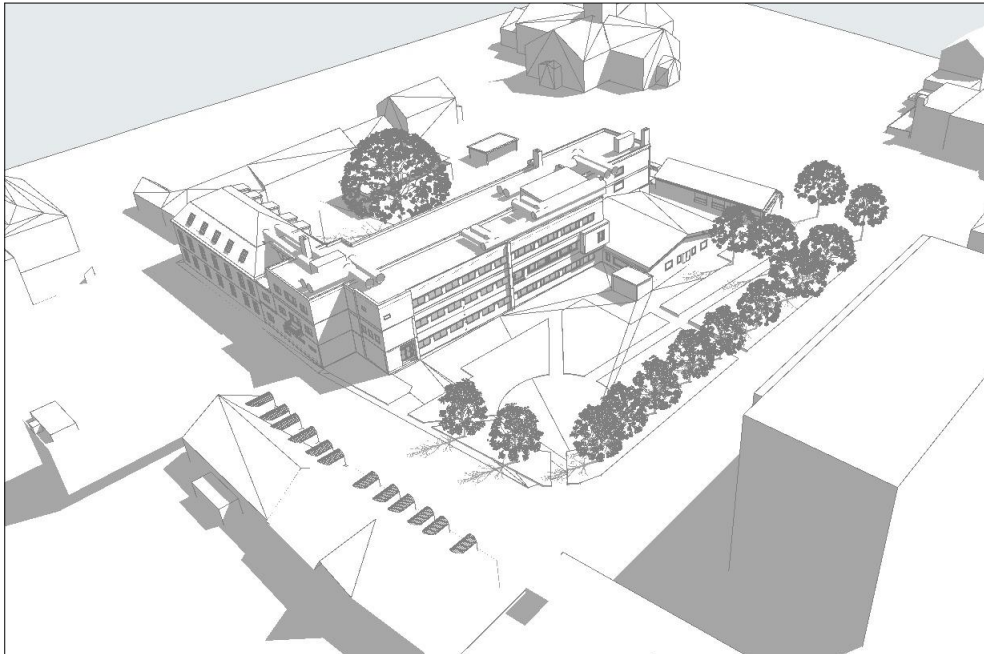

Rektor Olsens

Ryddinggangen

Toilbugata

Hesselbergs gate

Tordenskiolds gate

52306773 - **A101** - Strømsø VGS - Planinitiativ - **Perspektiv fra Tollbugata** - 19.12.2023 - -

Dette dokumentet er utarbeidet av Norconsult som del av det oppdraget som fremgår nedenfor.  
**Opphavsretten tilhører Norconsult.** Dokumentet må bare benyttes til det formål som oppdragsavtalen beskriver, og må ikke kopieres eller gjøres tilgjengelig på annen måte eller i større utstrekning enn formålet tilsier.

EKSISTERENDE SITUASJON

NY SITUASJON

52306773 - **A102** - Strømsø VGS - Planinitiativ - **Aksonometrier** - 19.12.2023 - -

Dette dokumentet er utarbeidet av Norconsult som del av det oppdraget som fremgår nedenfor.  
**Opphavsretten tilhører Norconsult.** Dokumentet må bare benyttes til det formål som oppdragsavtalen beskriver, og må ikke kopieres eller gjøres tilgjengelig på annen måte eller i større utstrekning enn formålet tilsier.

52306773 - A103 - Strømsø VGS - Planinitiativ - Snitt - 19.12.2023 - 1:600 -

Dette dokumentet er utarbeidet av Norconsult som del av det oppdraget som fremgår nedenfor.  
**Ophavsretten tilhører Norconsult.** Dokumentet må bare benyttes til det formål som oppdragsavtalen beskriver, og må ikke kopieres eller gjøres tilgjengelig på annen måte eller i større utstrekning enn formålet tilsier.

KONSEPT - SAMMENHENG MELLOM  
UTEROM OG FELLESAREALER PÅ  
PLAN 1